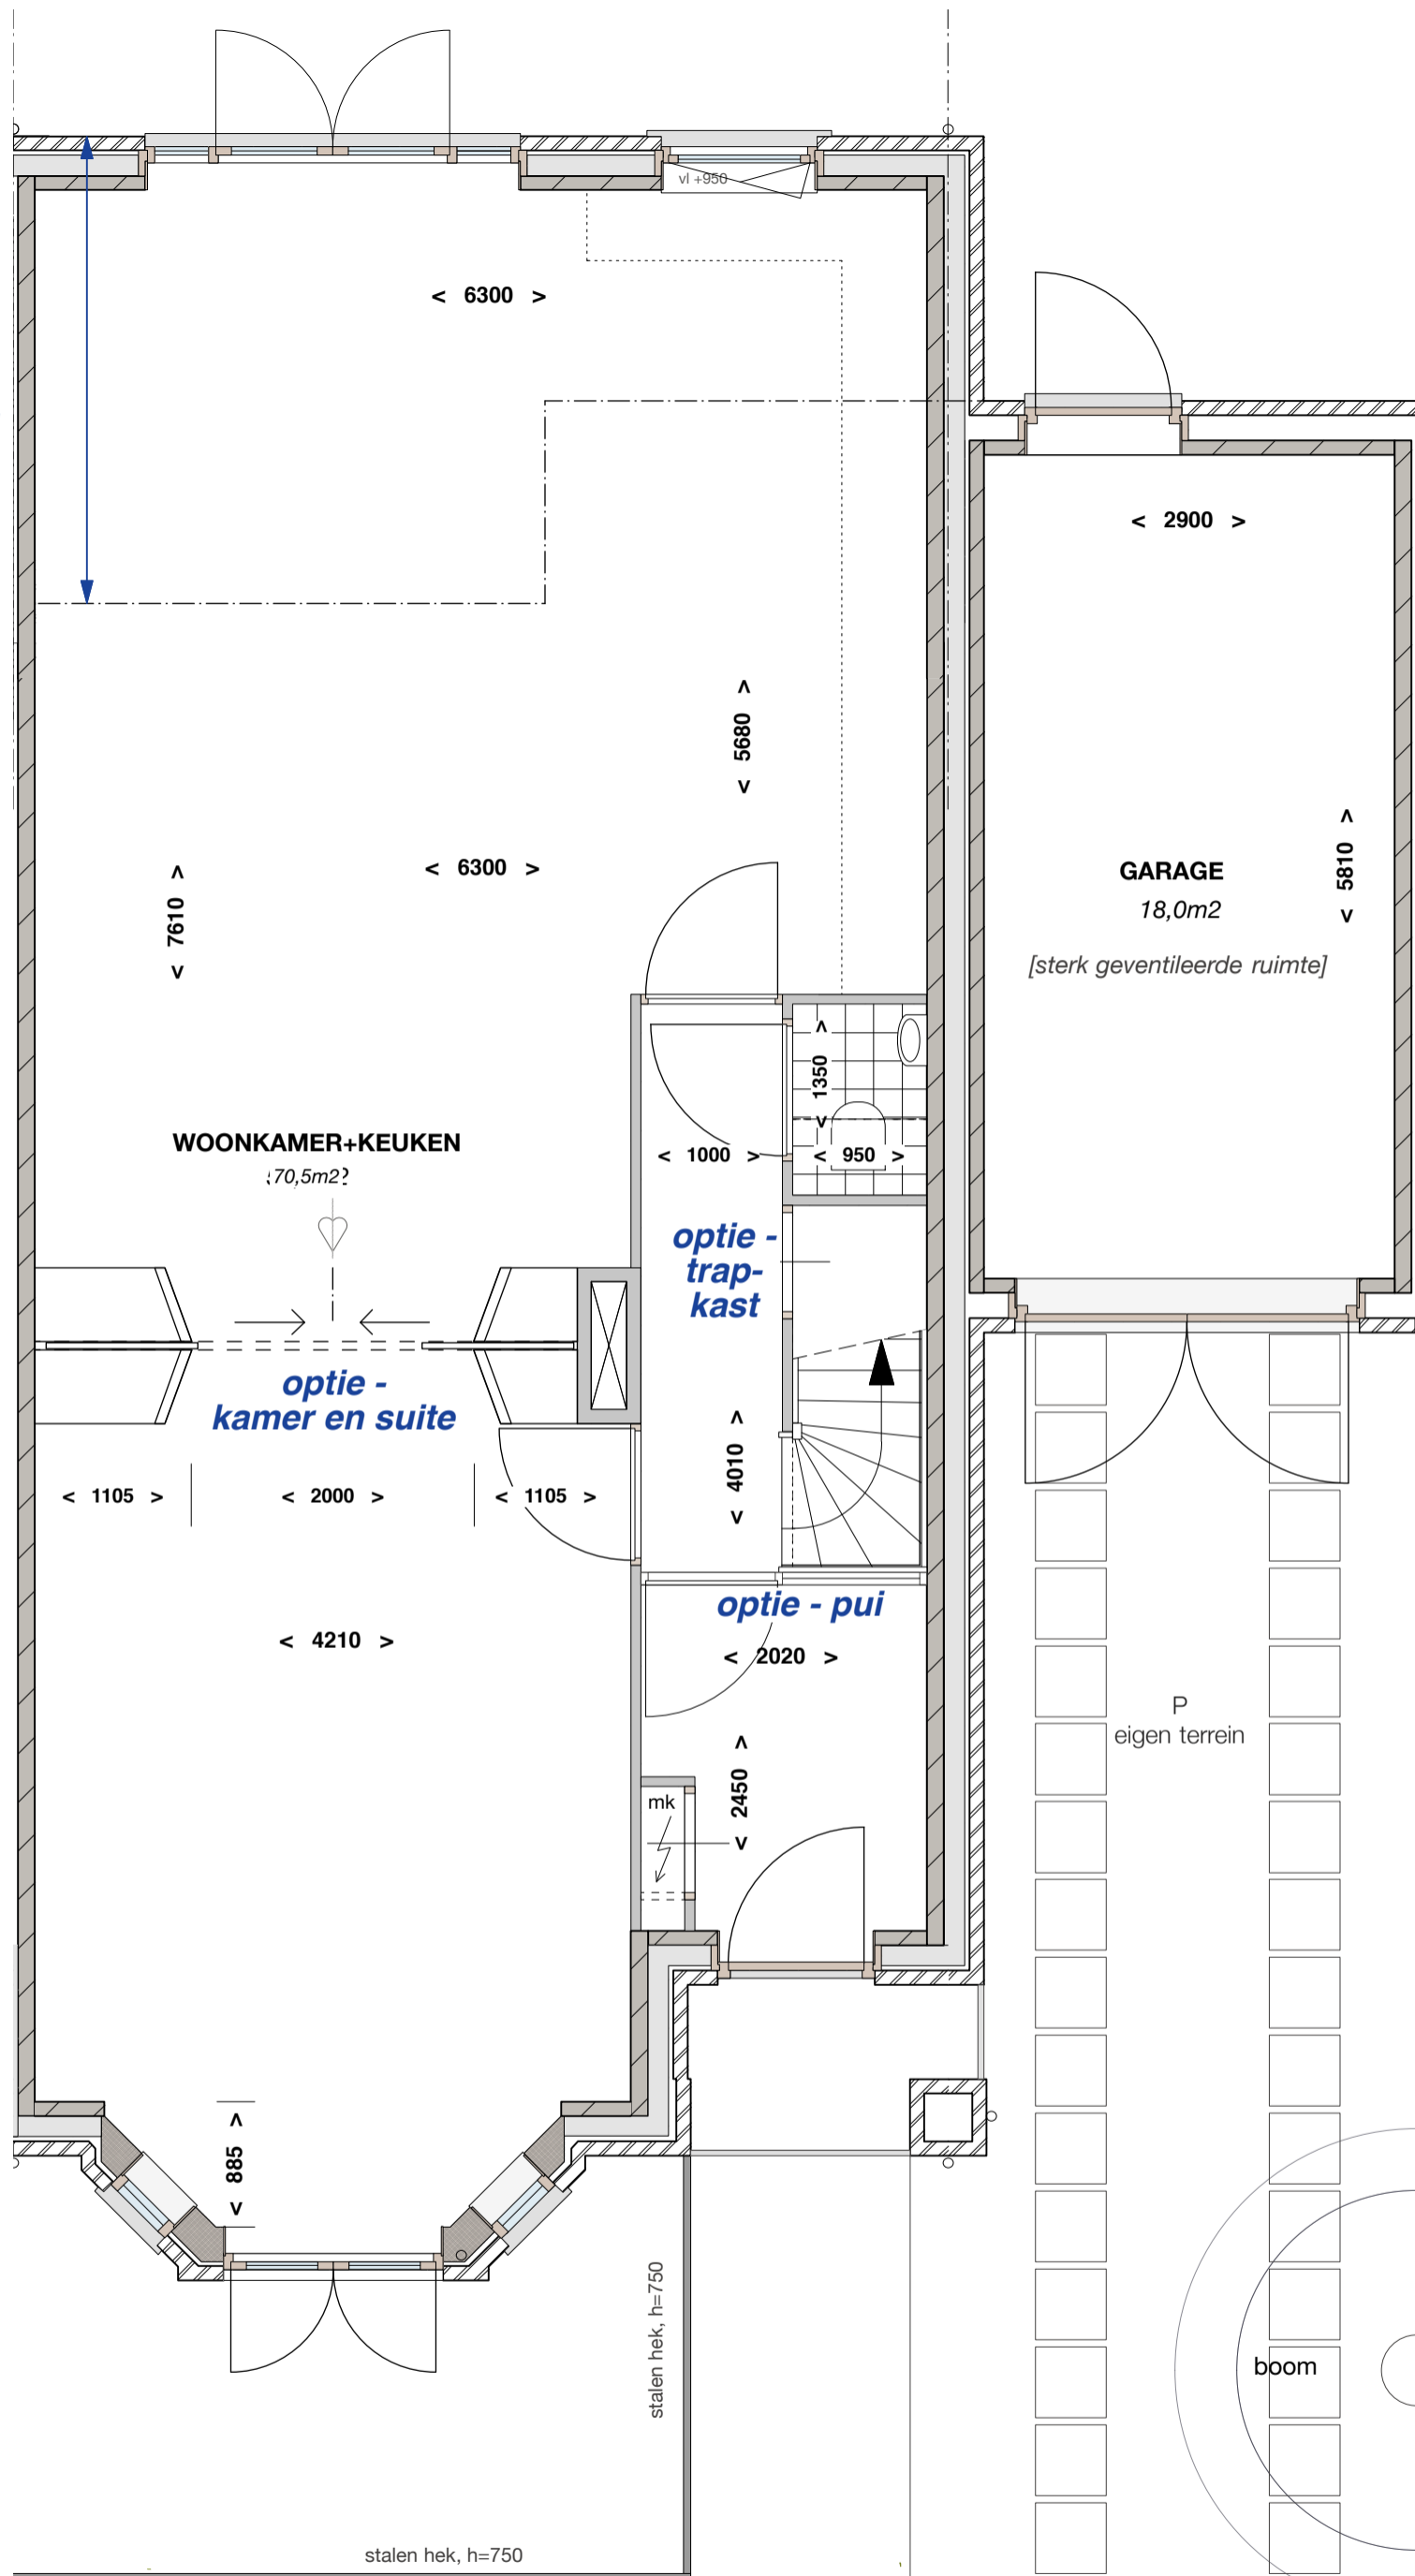

optie -
uitbouw
woonk. 143cm

Type 6.6 rij
gemaatvoerde versie

Billiton locatie Leidschendam
schaal 1:50, formaat A3, datum: 29-11-2016

optie -
dakterras+deur 8m²

**optie -
uitbouw
keuken 187cm+
woonkamer 330cm**

P
eigen terrein

boom

**Type 6.6 rij
gemaatvoerde versie**

**optie -
uitbouw**
woonk. 330cm
+ keuken 187cm
+ garage 187cm