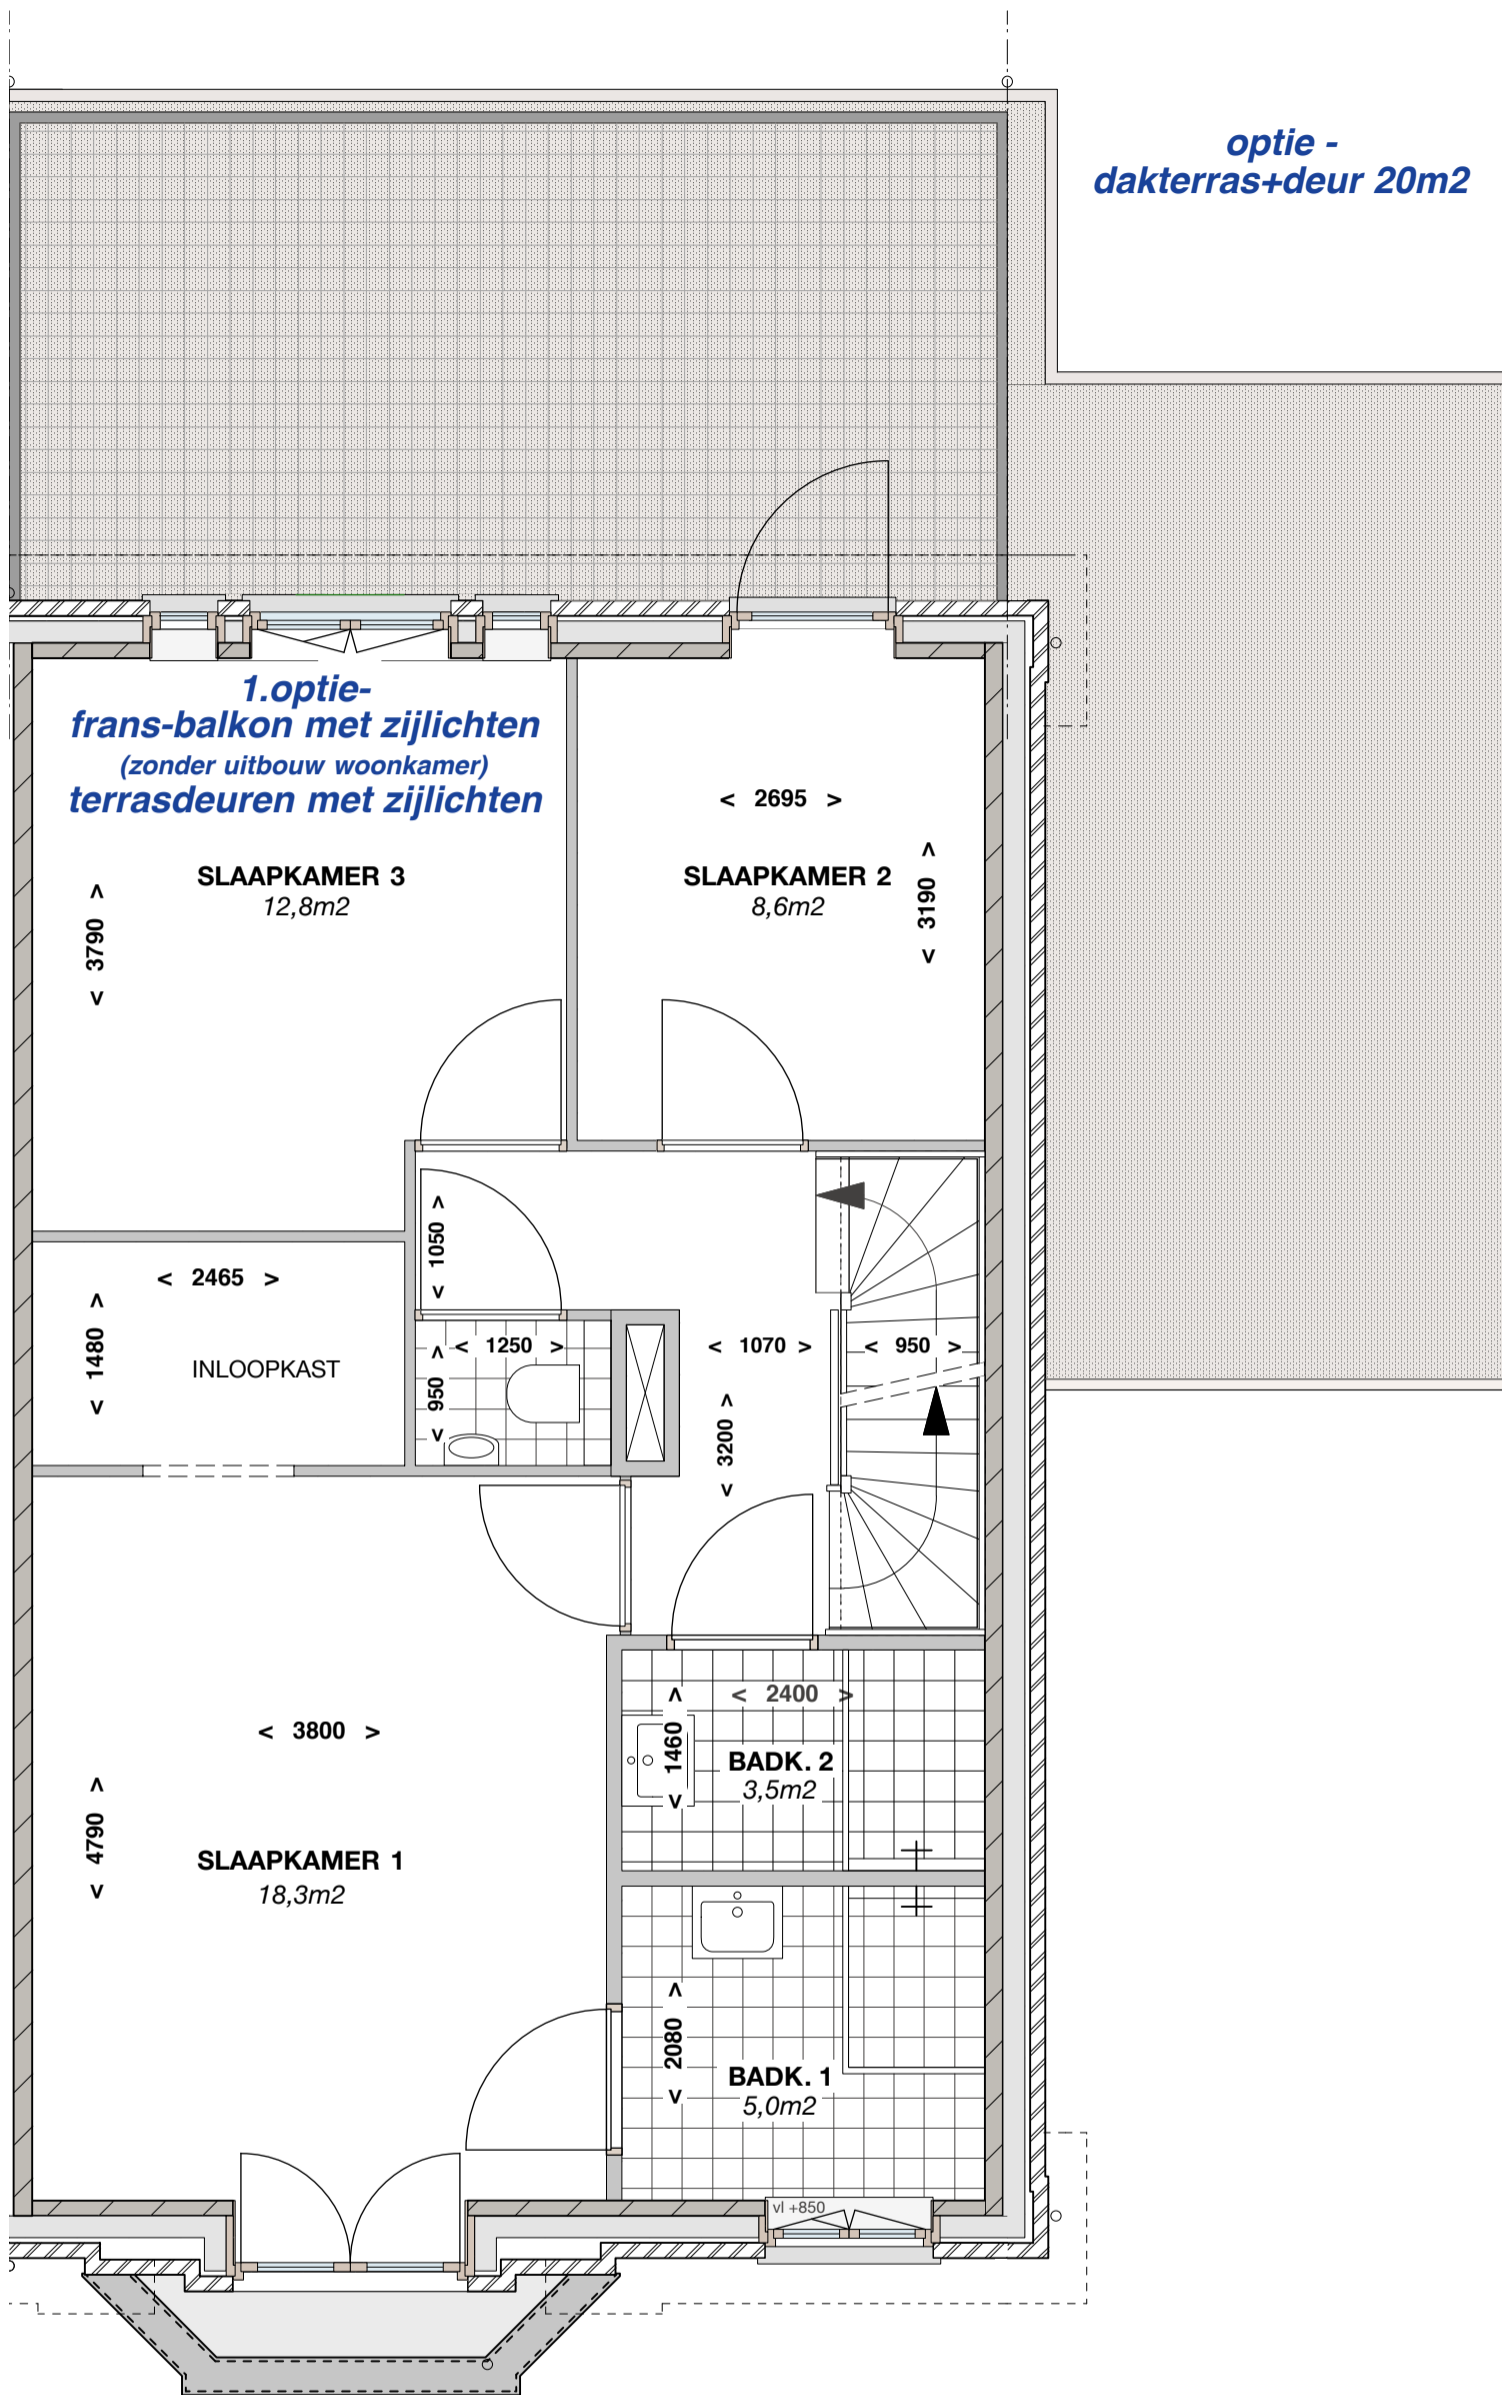

optie -
uitbouw
woonk. 143cm

Type 6.6 rij
gemaatvoerde versie

Billiton locatie Leidschendam
schaal 1:50, formaat A3, datum: 29-11-2016

optie -
dakterras+deur 8m²

**optie -
uitbouw
keuken 187cm+
woonkamer 330cm**

P
eigen terrein

boom

**Type 6.6 rij
gemaatvoerde versie**

**optie -
uitbouw**
woonk. 330cm
+ keuken 187cm
+ garage 187cm