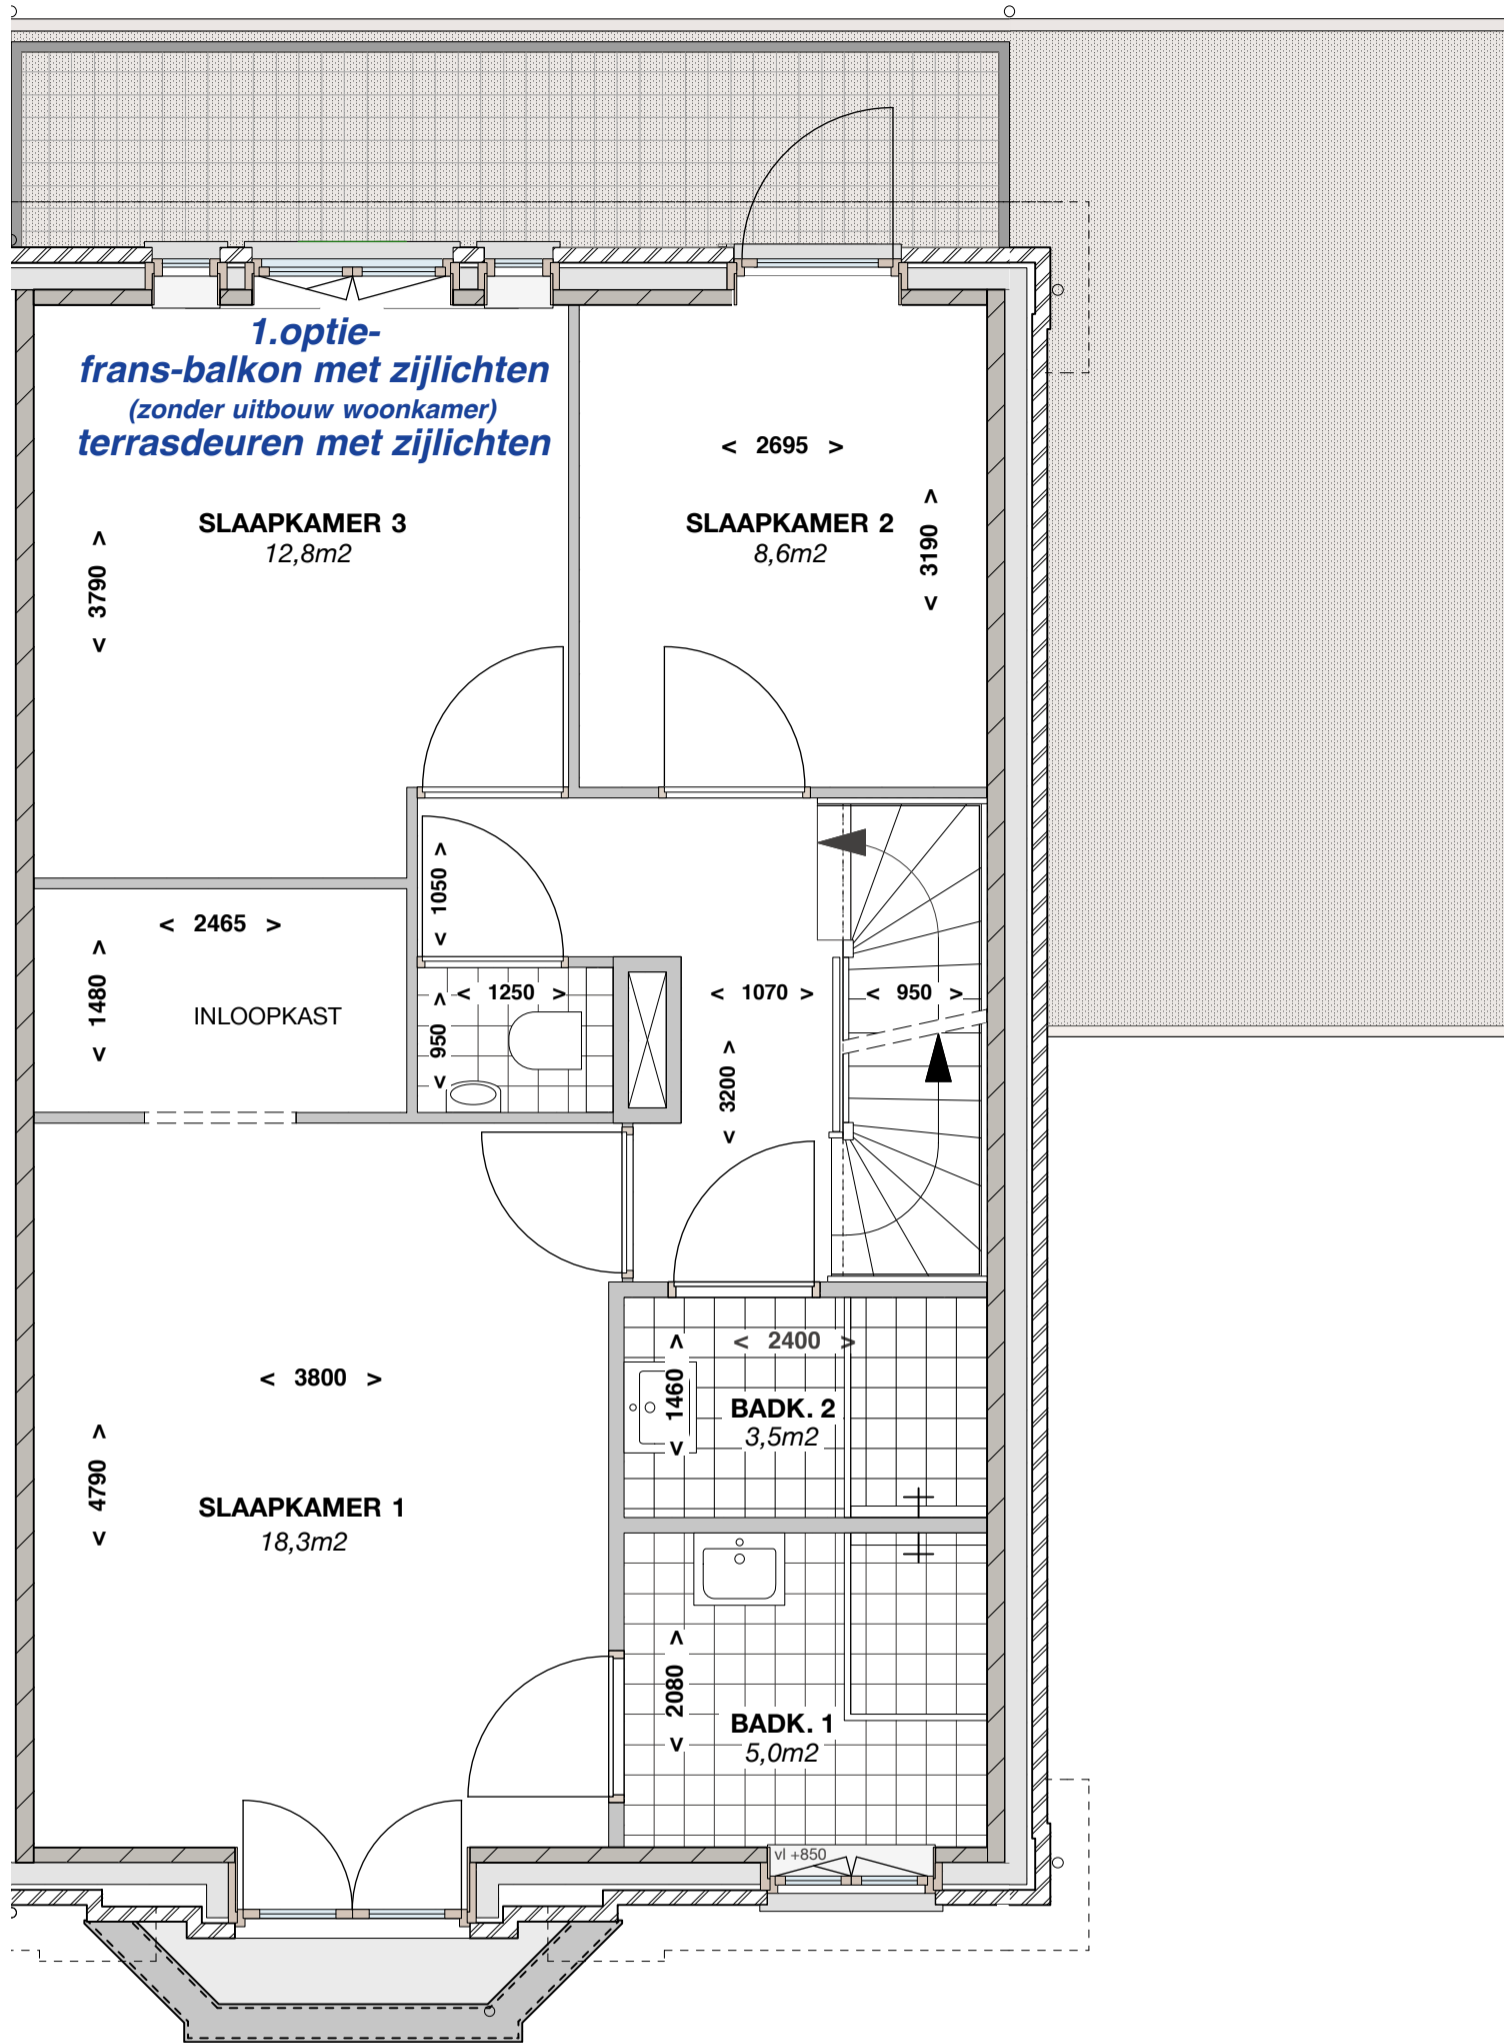

optie -
uitbouw
woonk. 143cm

Type 6.6 rij
gemaatvoerde versie

Billiton locatie Leidschendam
schaal 1:50, formaat A3, datum: 29-11-2016

optie -
dakterras+deur 8m²

**optie -
uitbouw
keuken 187cm+
woonkamer 330cm**

P
eigen terrein

boom

**Type 6.6 rij
gemaatvoerde versie**

**optie -
uitbouw**
woonk. 330cm
+ keuken 187cm
+ garage 187cm