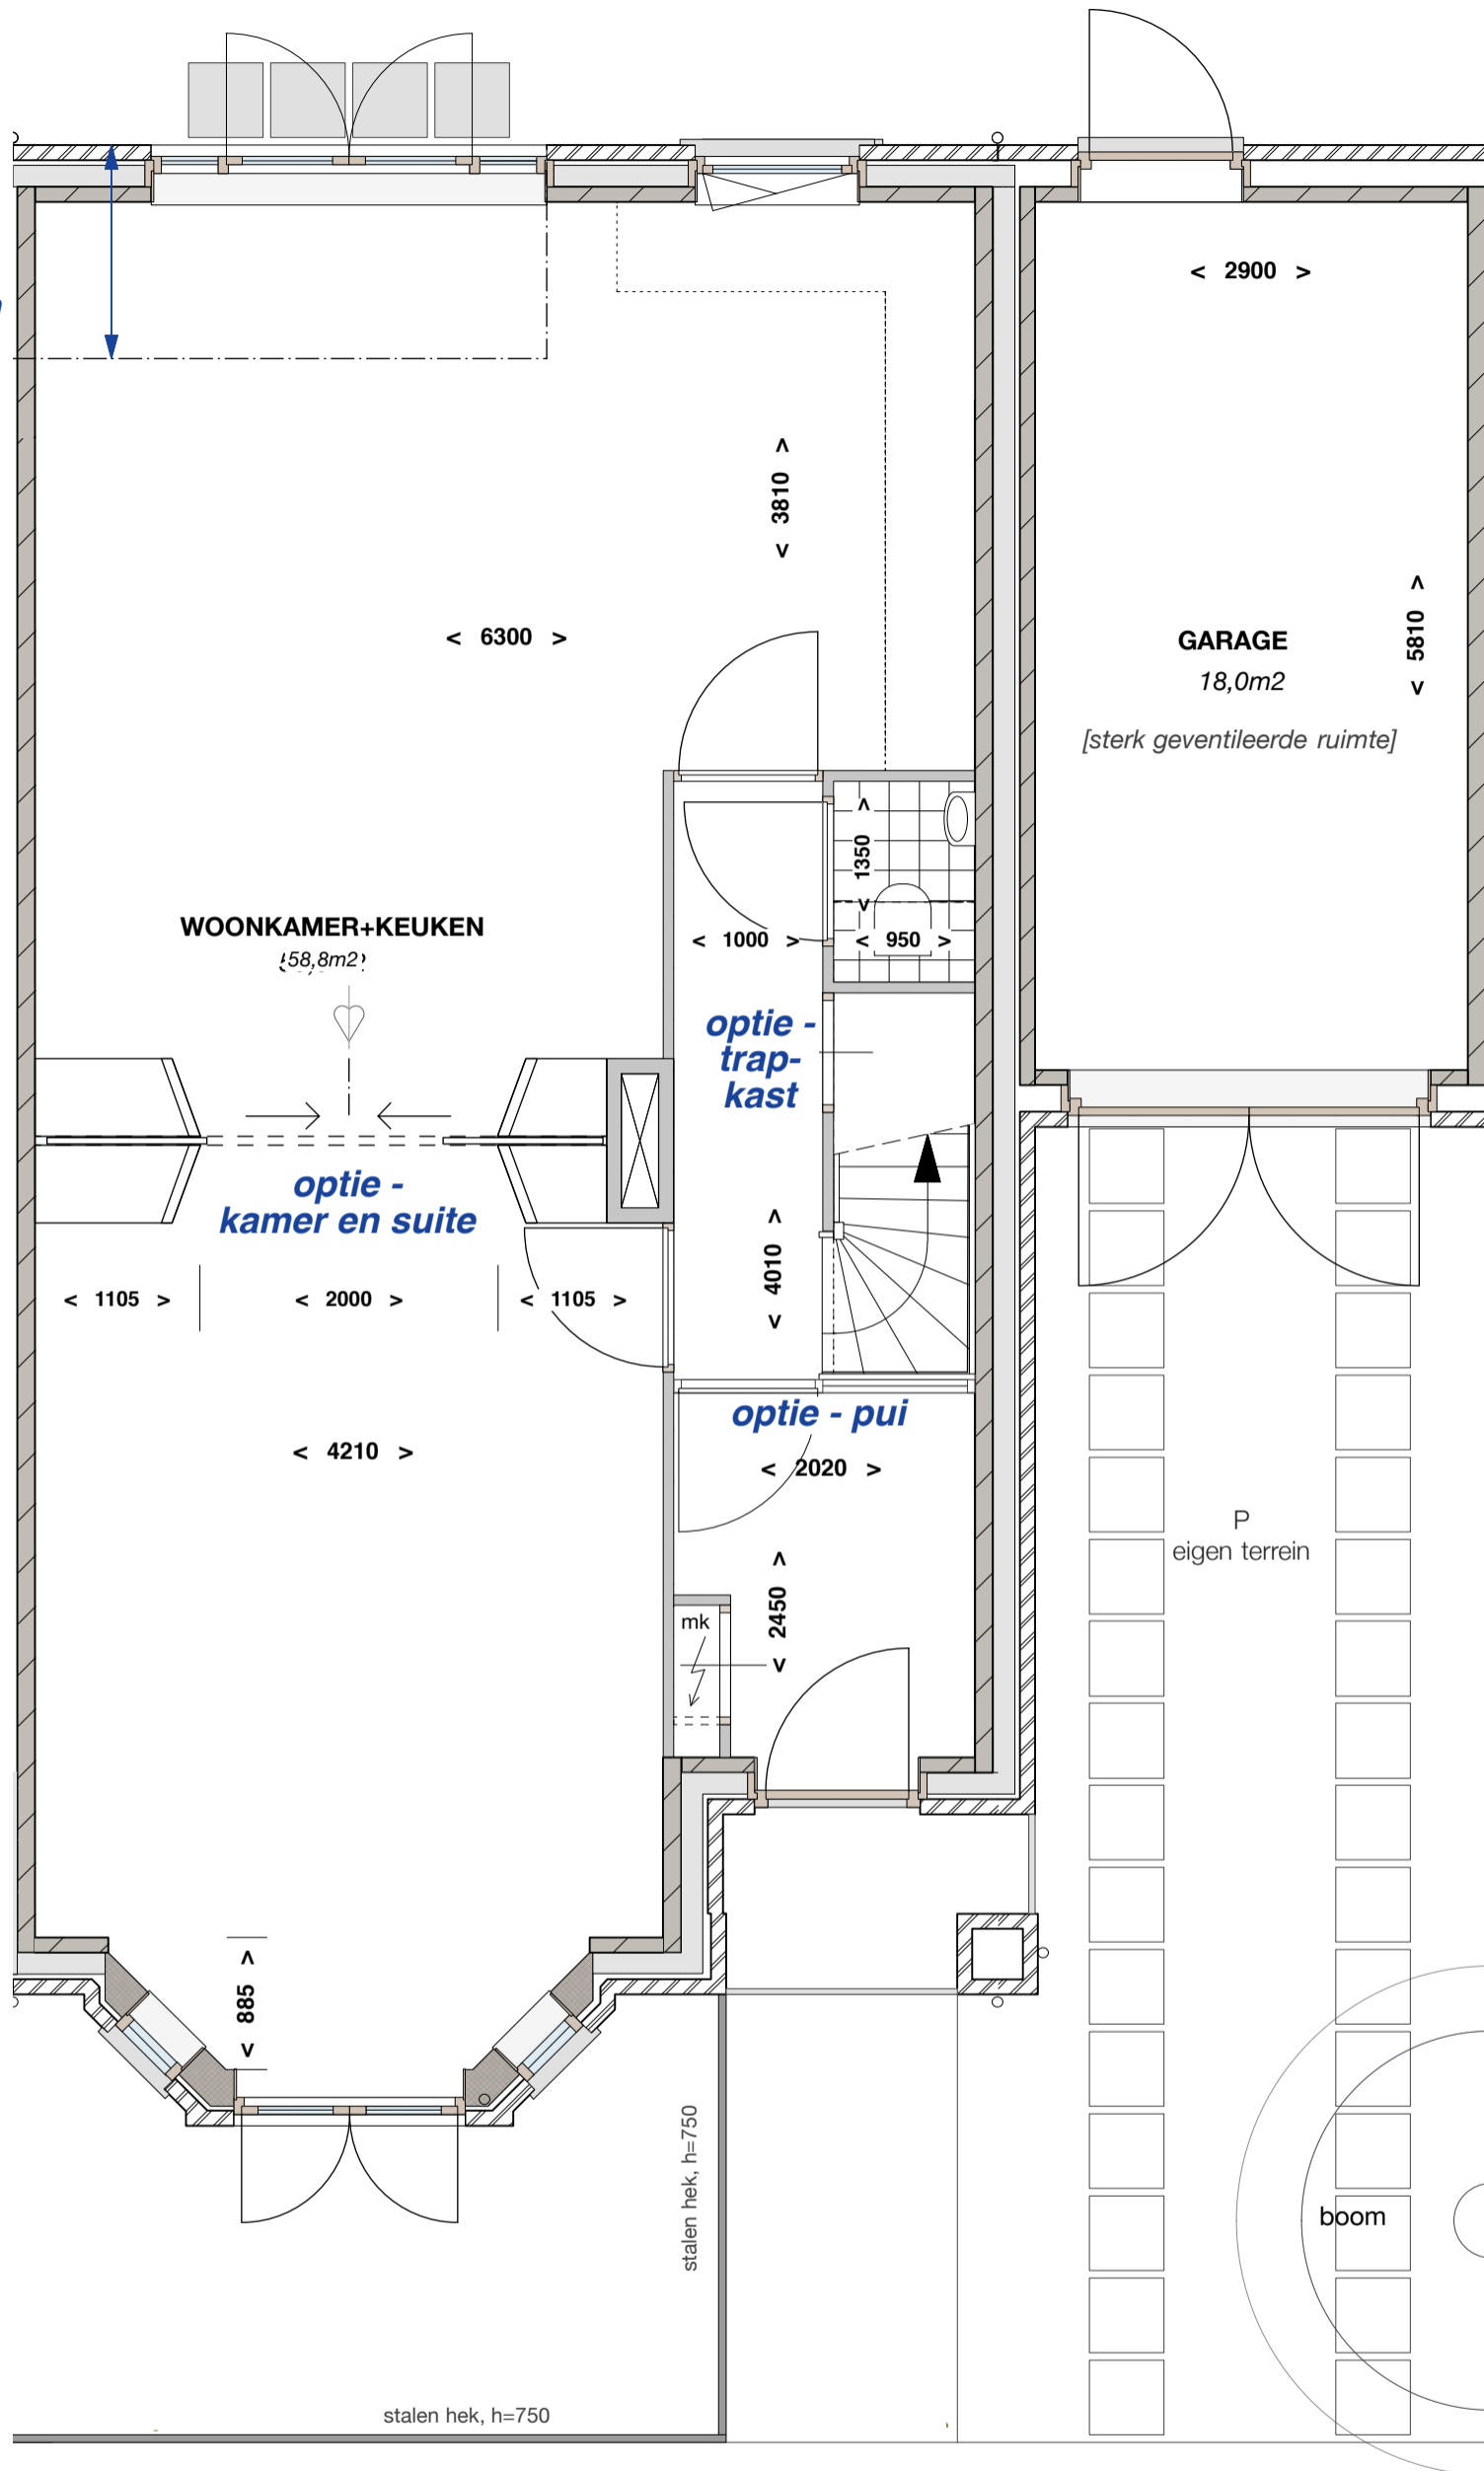

optie -
uitbouw
woonk. 143cm

Type 6.6 rij
gemaatvoerde versie

Billiton locatie Leidschendam
schaal 1:50, formaat A3, datum: 29-11-2016

optie -
dakterras+deur 8m²

**optie -
uitbouw
keuken 187cm+
woonkamer 330cm**

P
eigen terrein

boom

**Type 6.6 rij
gemaatvoerde versie**

**optie -
uitbouw**
woonk. 330cm
+ keuken 187cm
+ garage 187cm