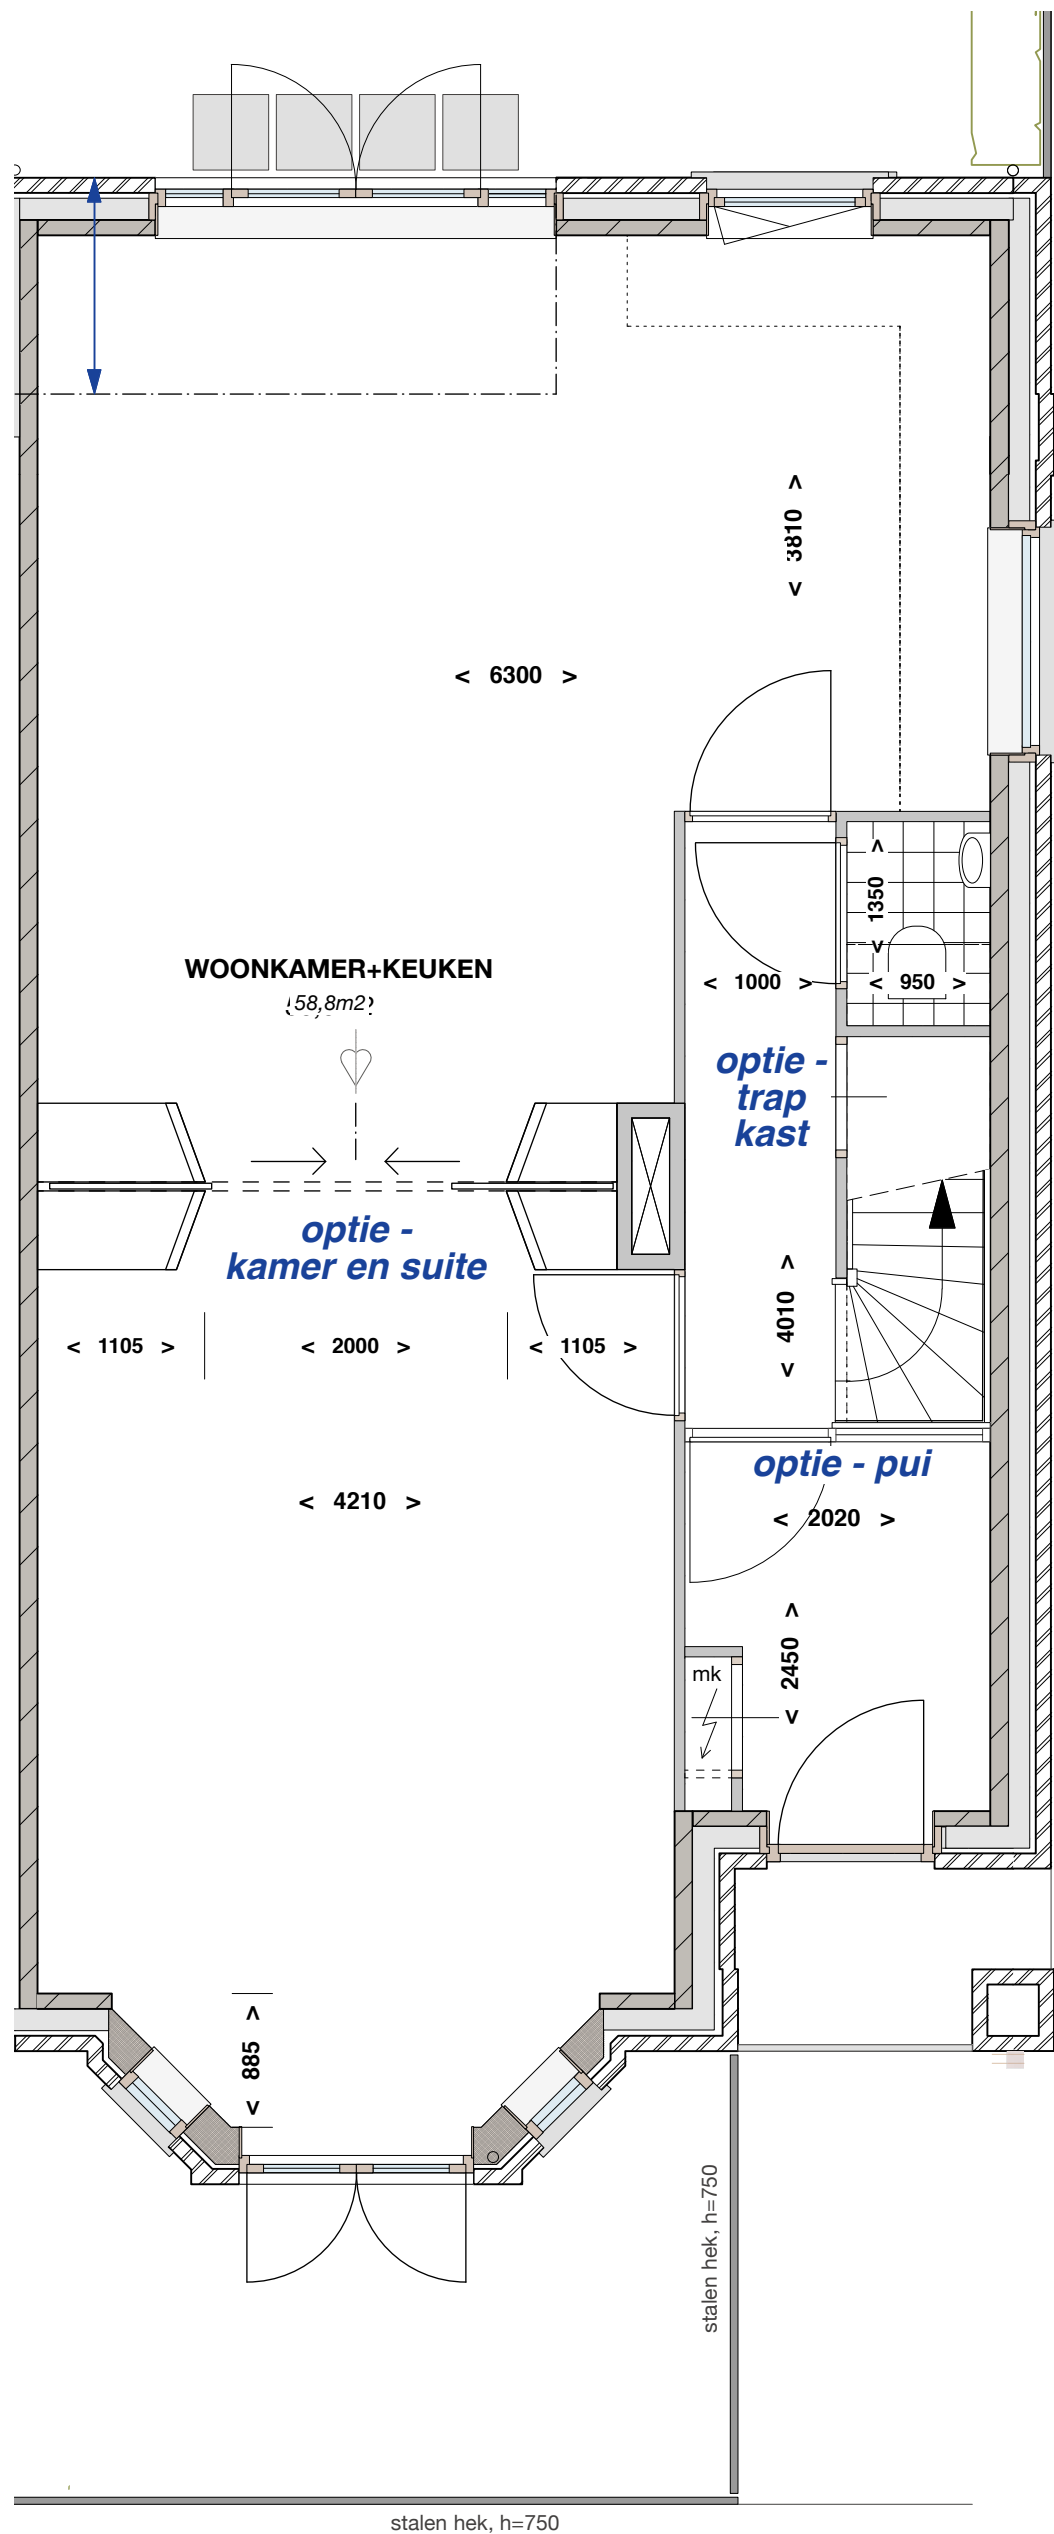

optie -
uitbouw
woonkamer 143cm

optie -
dakterras+deur 8m²

*optie -
uitbouw keuken 187cm*

*optie -
raam zijgevel
bouwnrs 8 en 9*

WOONKAMER+KEUKEN
58,0m²

*optie -
kamer en suite*

*optie -
trap
kast*

optie - pui

mk

stalen hek, h=750

stalen hek, h=750

*Type 6.6 rij
gemaatvoerde versie*

Billiton locatie Leidschendam
schaal 1:50, formaat A3, datum: 29-11-2016

begane grond (0+P)

*optie -
dakterras+deur 8,9m²*