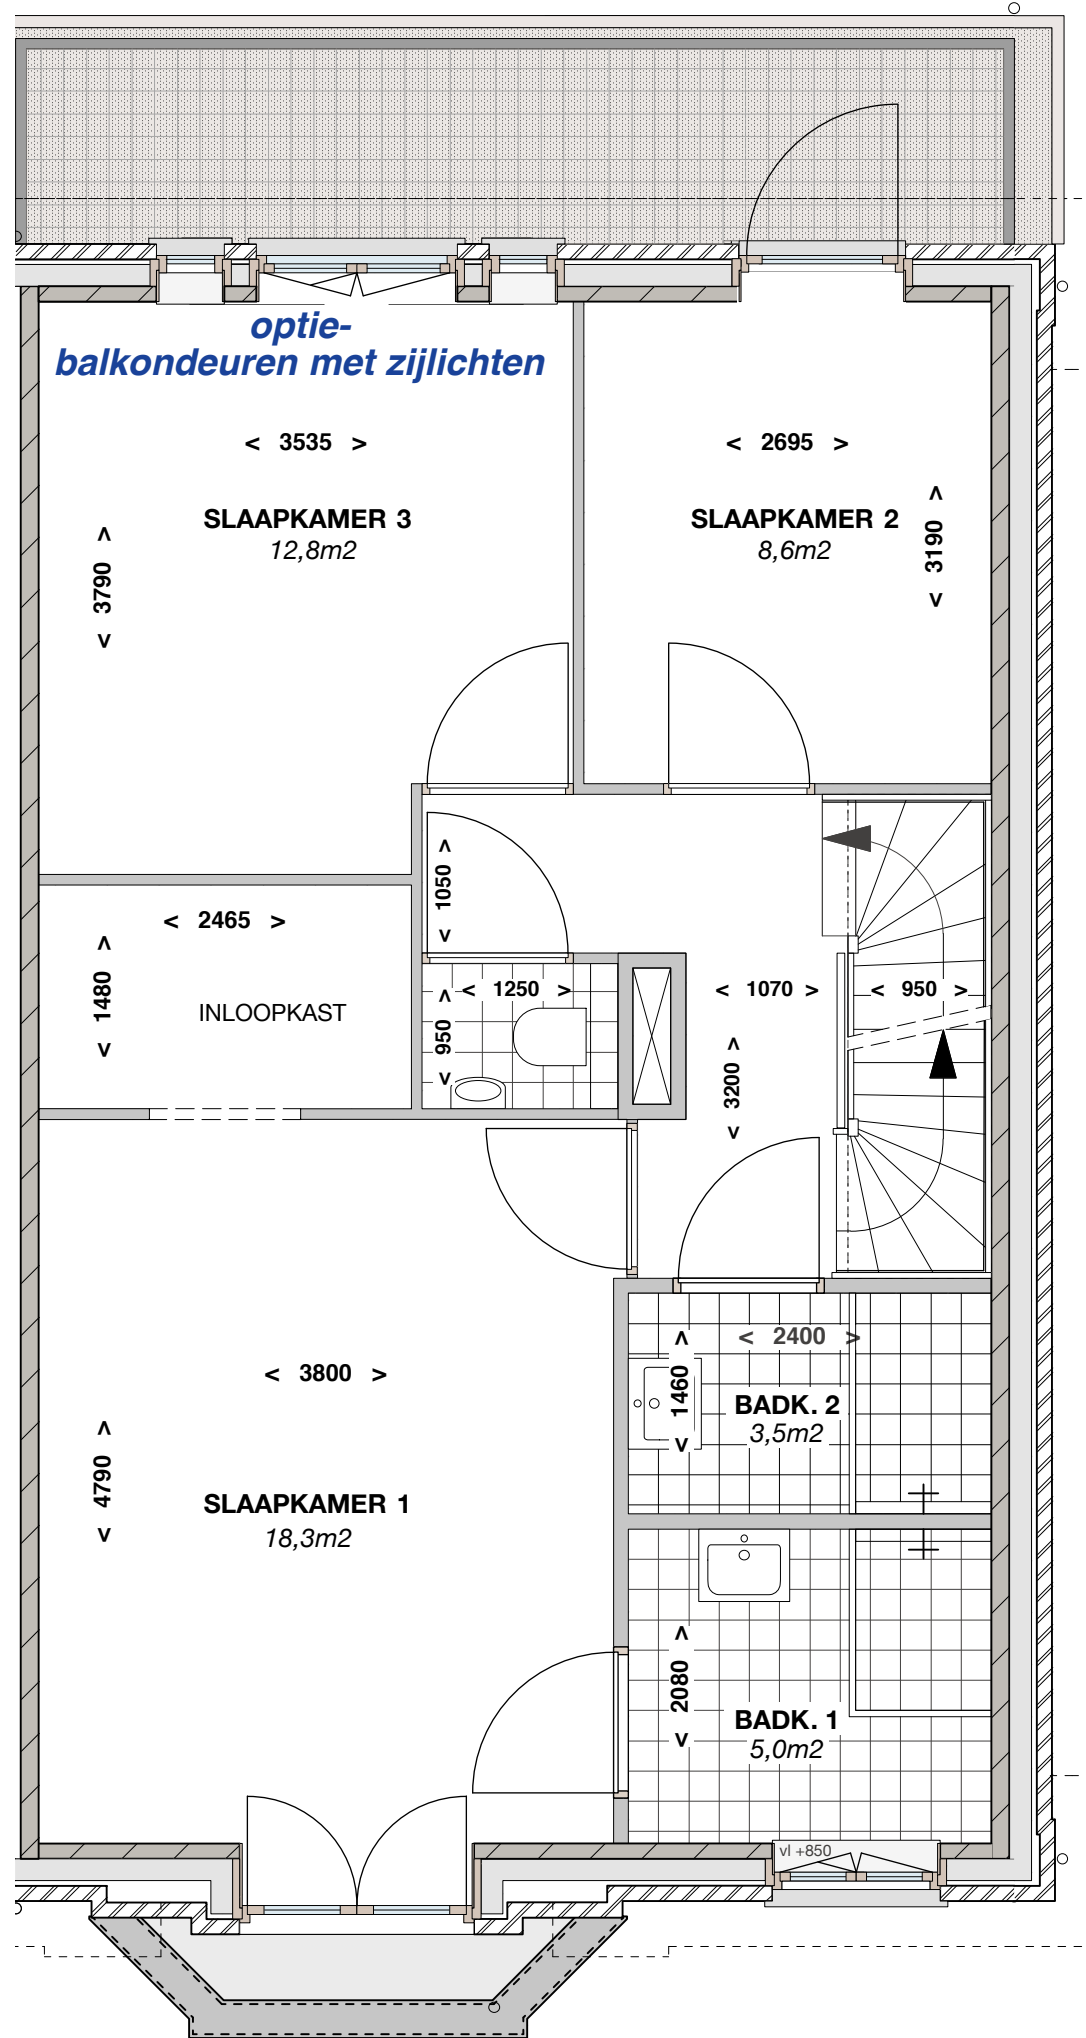

optie -
uitbouw
woonkamer 143cm

optie -
dakterras+deur 8m²

*optie -
uitbouw keuken 187cm*

*optie -
raam zijgevel
bouwnrs 8 en 9*

WOONKAMER+KEUKEN
58,0m²

*optie -
kamer en suite*

*optie -
trap
kast*

optie - pui

mk

stalen hek, h=750

stalen hek, h=750

*Type 6.6 rij
gemaatvoerde versie*

Billiton locatie Leidschendam
schaal 1:50, formaat A3, datum: 29-11-2016

begane grond (0+P)

*optie -
dakterras+deur 8,9m²*