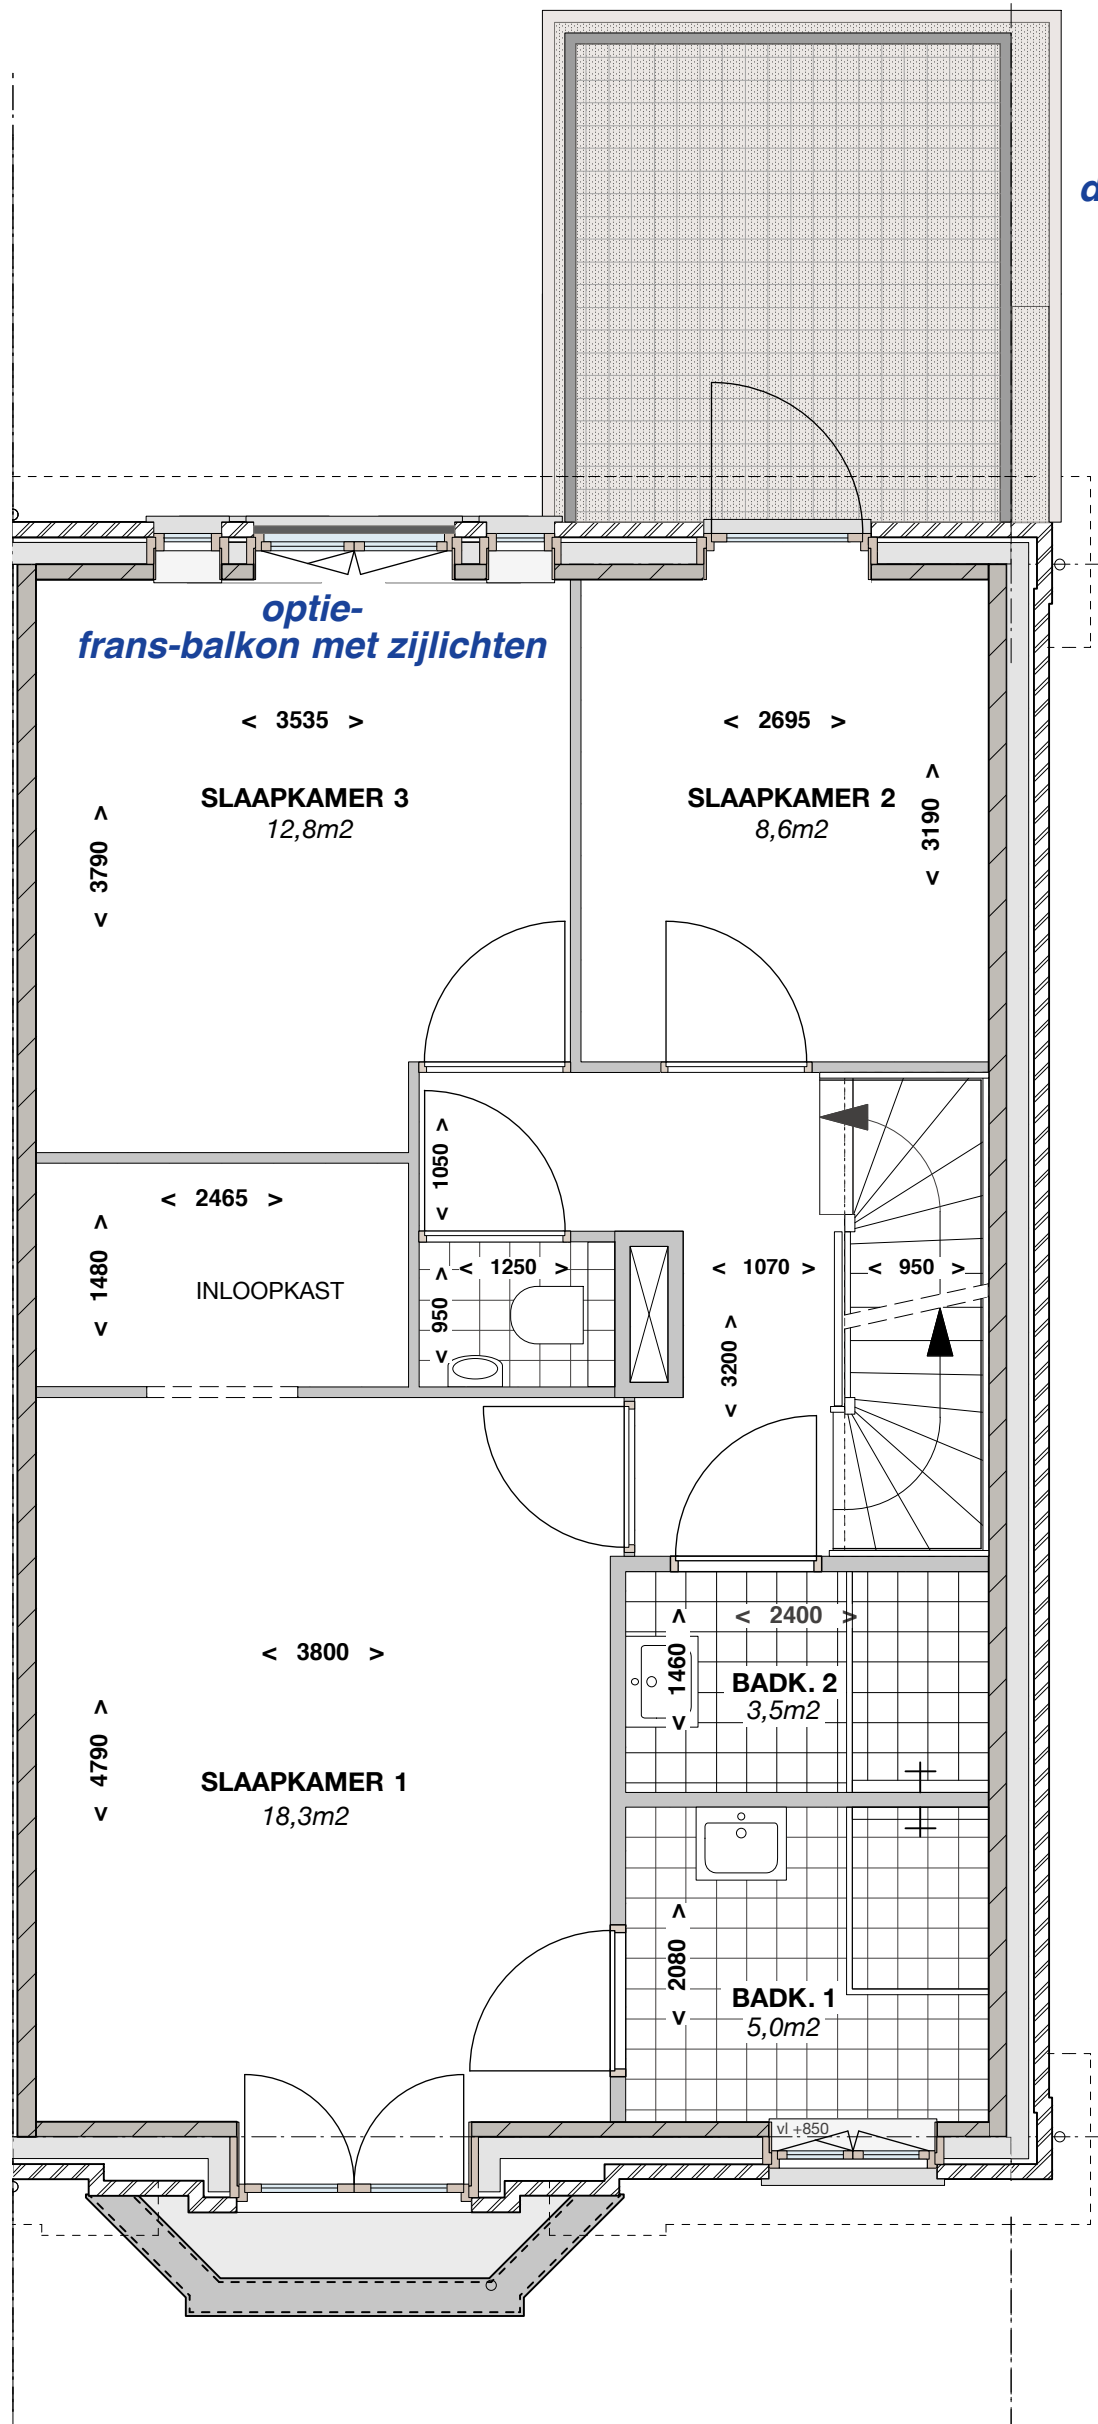

optie -
uitbouw
woonkamer 143cm

optie -
dakterras+deur 8m²

*optie -
uitbouw keuken 187cm*

*optie -
raam zijgevel
bouwnrs 8 en 9*

WOONKAMER+KEUKEN
58,0m²

*optie -
kamer en suite*

*optie -
trap
kast*

optie - pui

mk

stalen hek, h=750

stalen hek, h=750

*Type 6.6 rij
gemaatvoerde versie*

Billiton locatie Leidschendam
schaal 1:50, formaat A3, datum: 29-11-2016

begane grond (0+P)

*optie -
dakterras+deur 8,9m²*