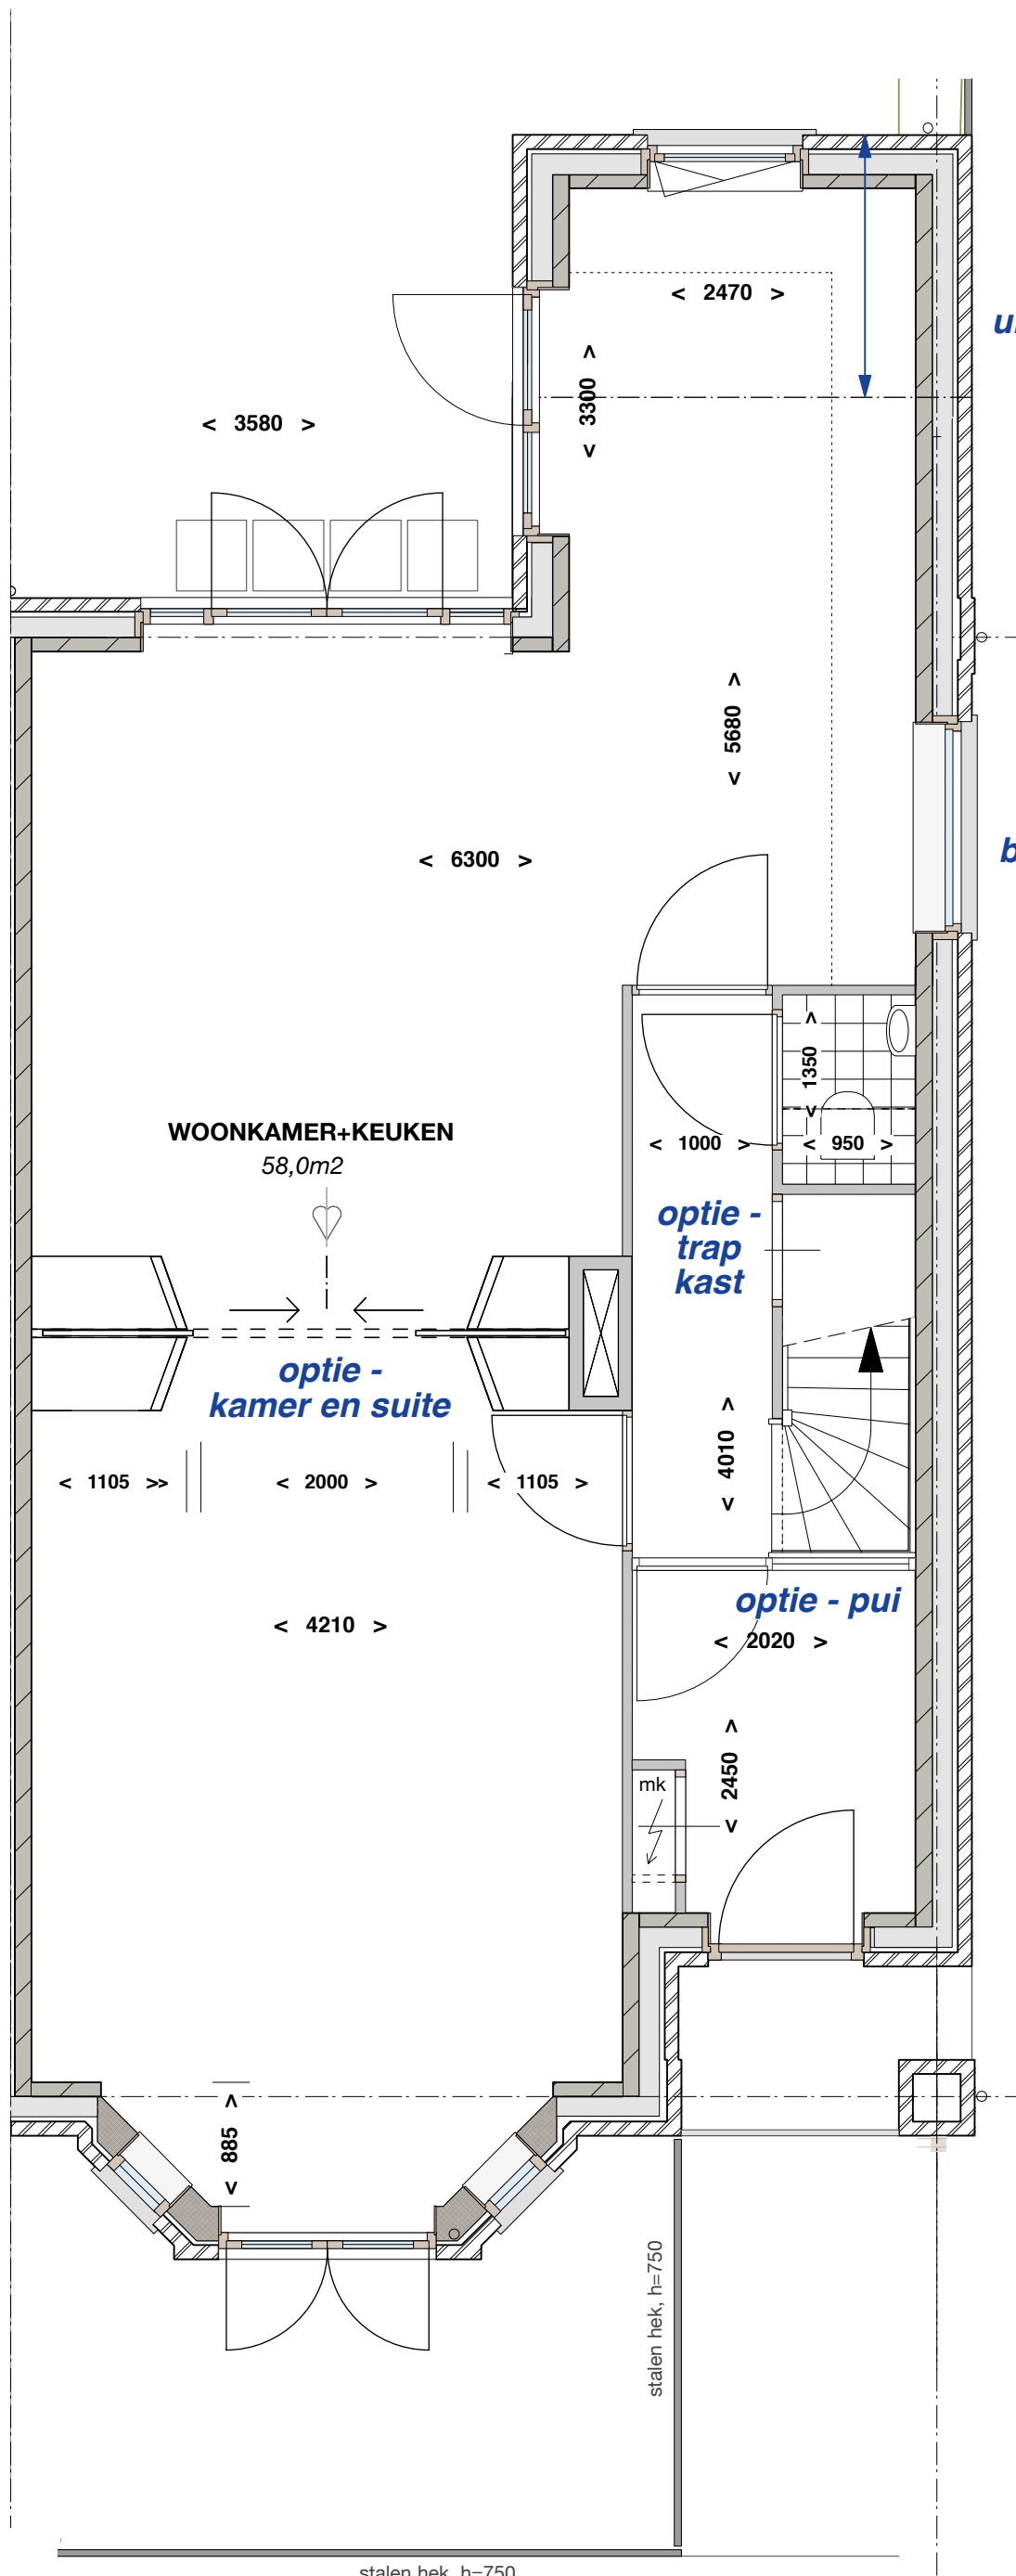

optie -
uitbouw
woonkamer 143cm

optie -
dakterras+deur 8m²

*optie -
uitbouw keuken 187cm*

*optie -
raam zijgevel
bouwnrs 8 en 9*

WOONKAMER+KEUKEN
58,0m²

*optie -
kamer en suite*

*optie -
trap
kast*

optie - pui

mk

stalen hek, h=750

stalen hek, h=750

*Type 6.6 rij
gemaatvoerde versie*

Billiton locatie Leidschendam
schaal 1:50, formaat A3, datum: 29-11-2016

begane grond (0+P)

*optie -
dakterras+deur 8,9m²*