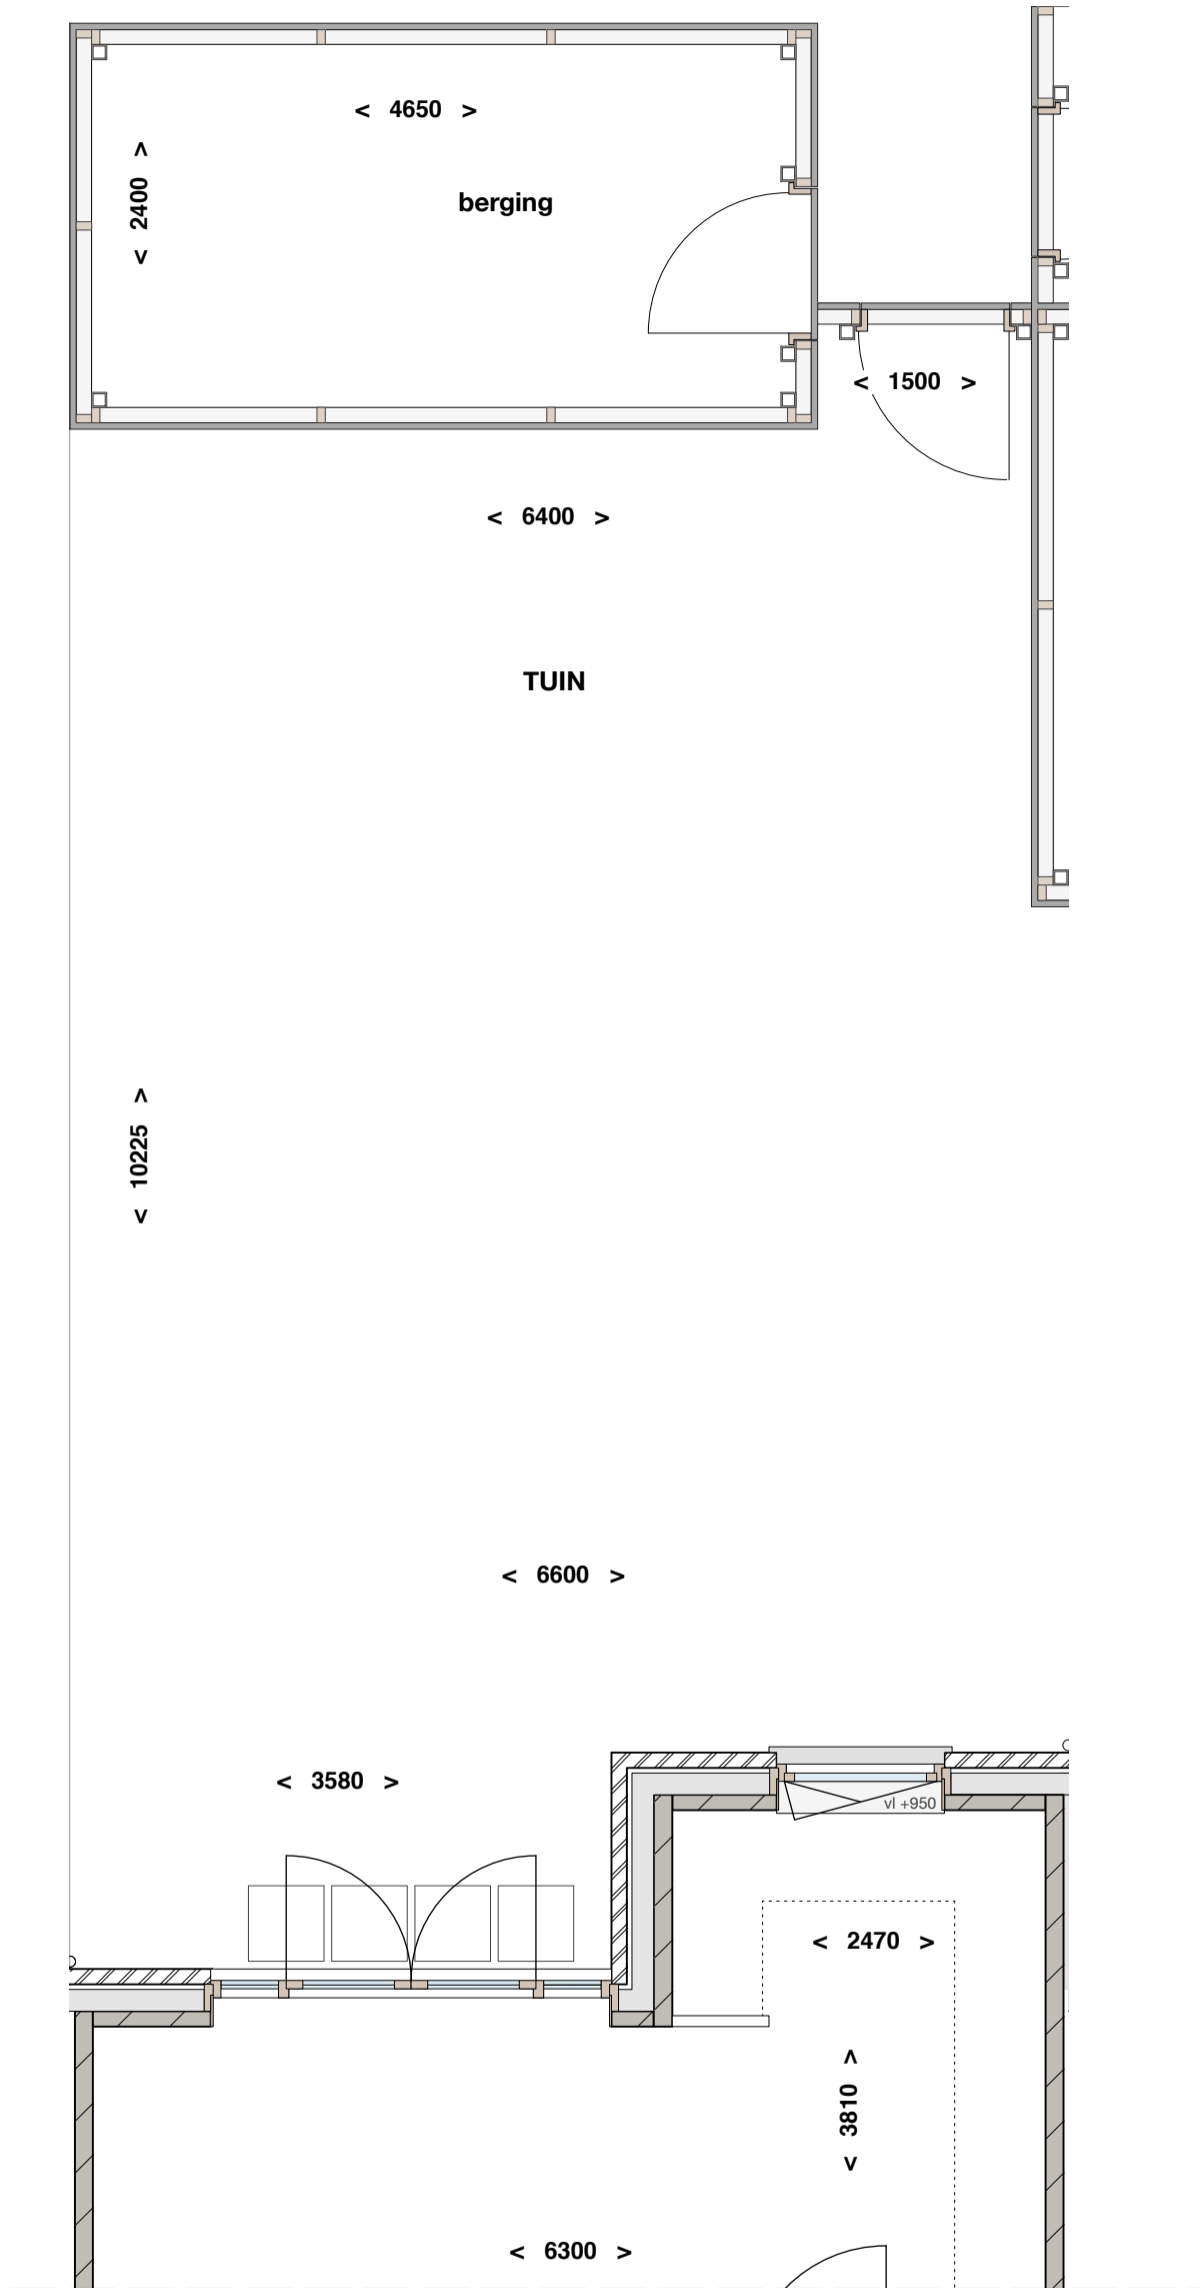

GBO totaal 185m²
(excl. berging)

Type 6.6 rij
gemaatvoerde versie

Billiton locatie Leidschendam
schaal 1:50, formaat A3, datum: 29-11-2016

Type 6.6 rij
gemaatvoerde versie

Billiton locatie Leidschendam
schaal 1:50, formaat A3, datum: 29-11-2016

erker wit keimwerk met hekwerk borstwering