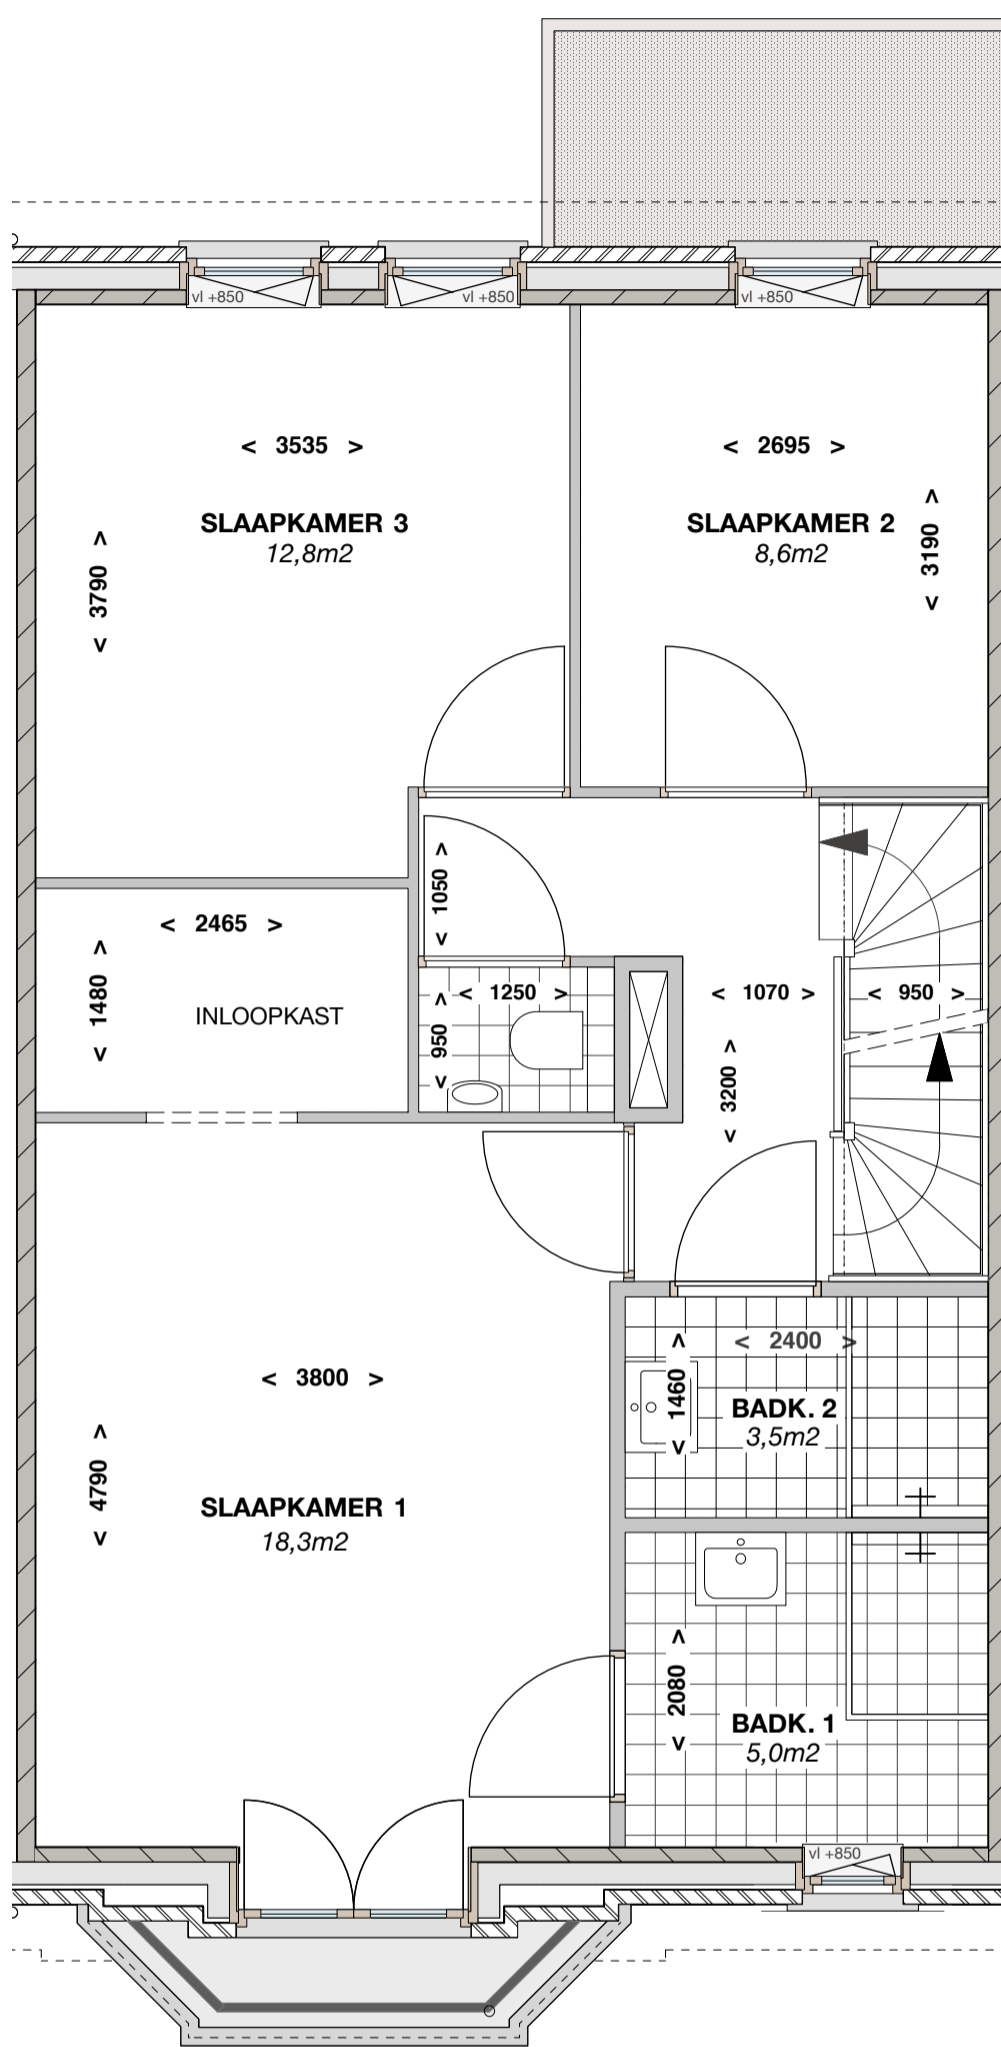

GBO totaal 185m²
(excl. berging)

Type 6.6 rij
gemaatvoerde versie

Billiton locatie Leidschendam
schaal 1:50, formaat A3, datum: 29-11-2016

Type 6.6 rij
gemaatvoerde versie

Billiton locatie Leidschendam
schaal 1:50, formaat A3, datum: 29-11-2016

erker wit keimwerk met hekwerk borstwering