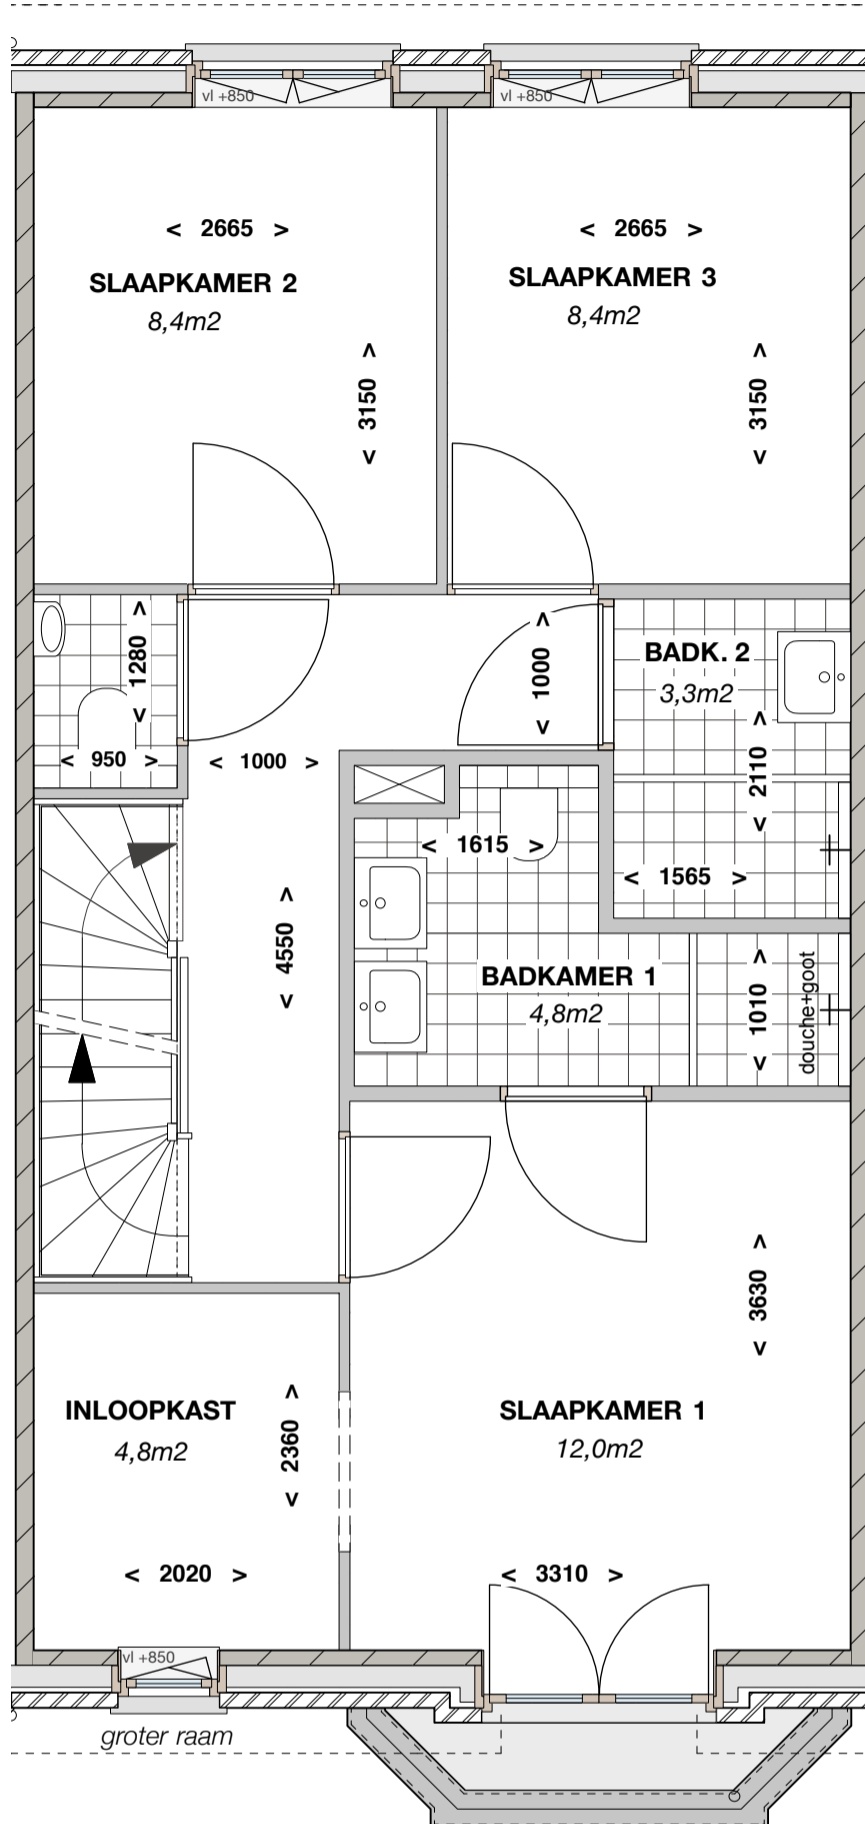

GBO totaal 157m²
 (excl. berging)

rood met gemetselde borstwering