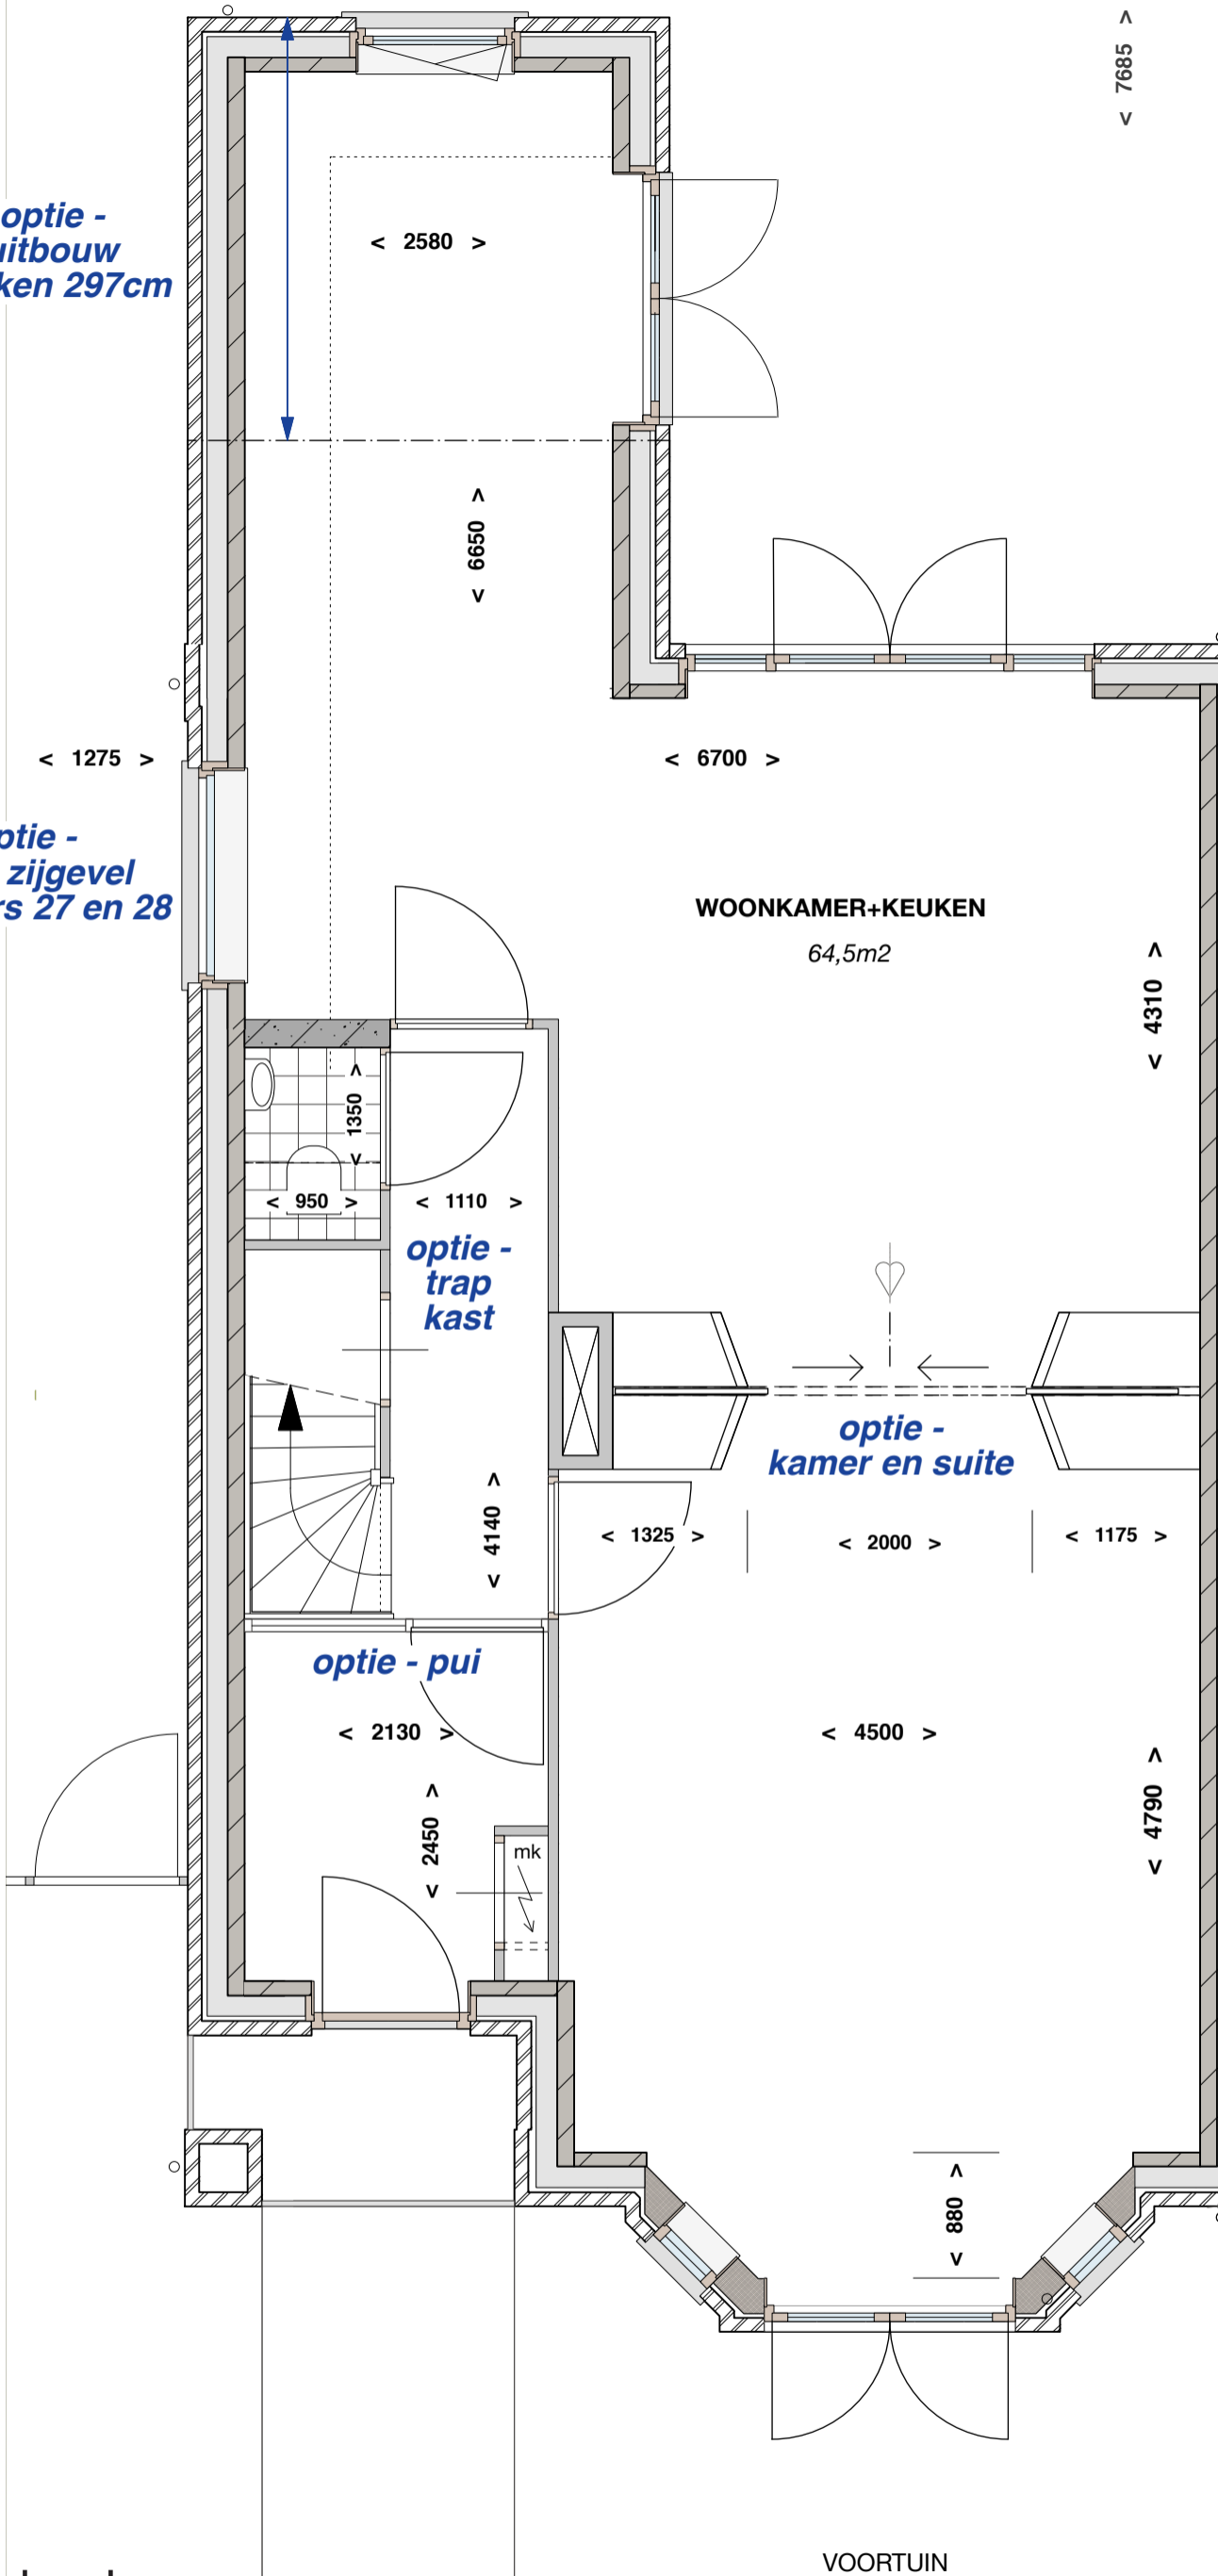

optie -
uitbouw
keuken 297cm

optie -
raam zijgevel
bouwnrs 27 en 28

VOORTUIN

begane grond (0+P)

Type 7.0
gemaatvoerde versie

Billiton locatie Leidschendam
schaal 1:50, formaat A3, datum: 29-11-2016

Type 7.0
gemaatvoerde versie

optie -
raam zijgevel
bouwnrs 27 en 28

optie -
uitbouw
woonkamer 143cm

begane grond (0+P)

Type 7.0
gemaatvoerde versie

Billiton locatie Leidschendam
schaal 1:50, formaat A3, datum: 29-11-2016

optie-
dakterras+deur 9m²