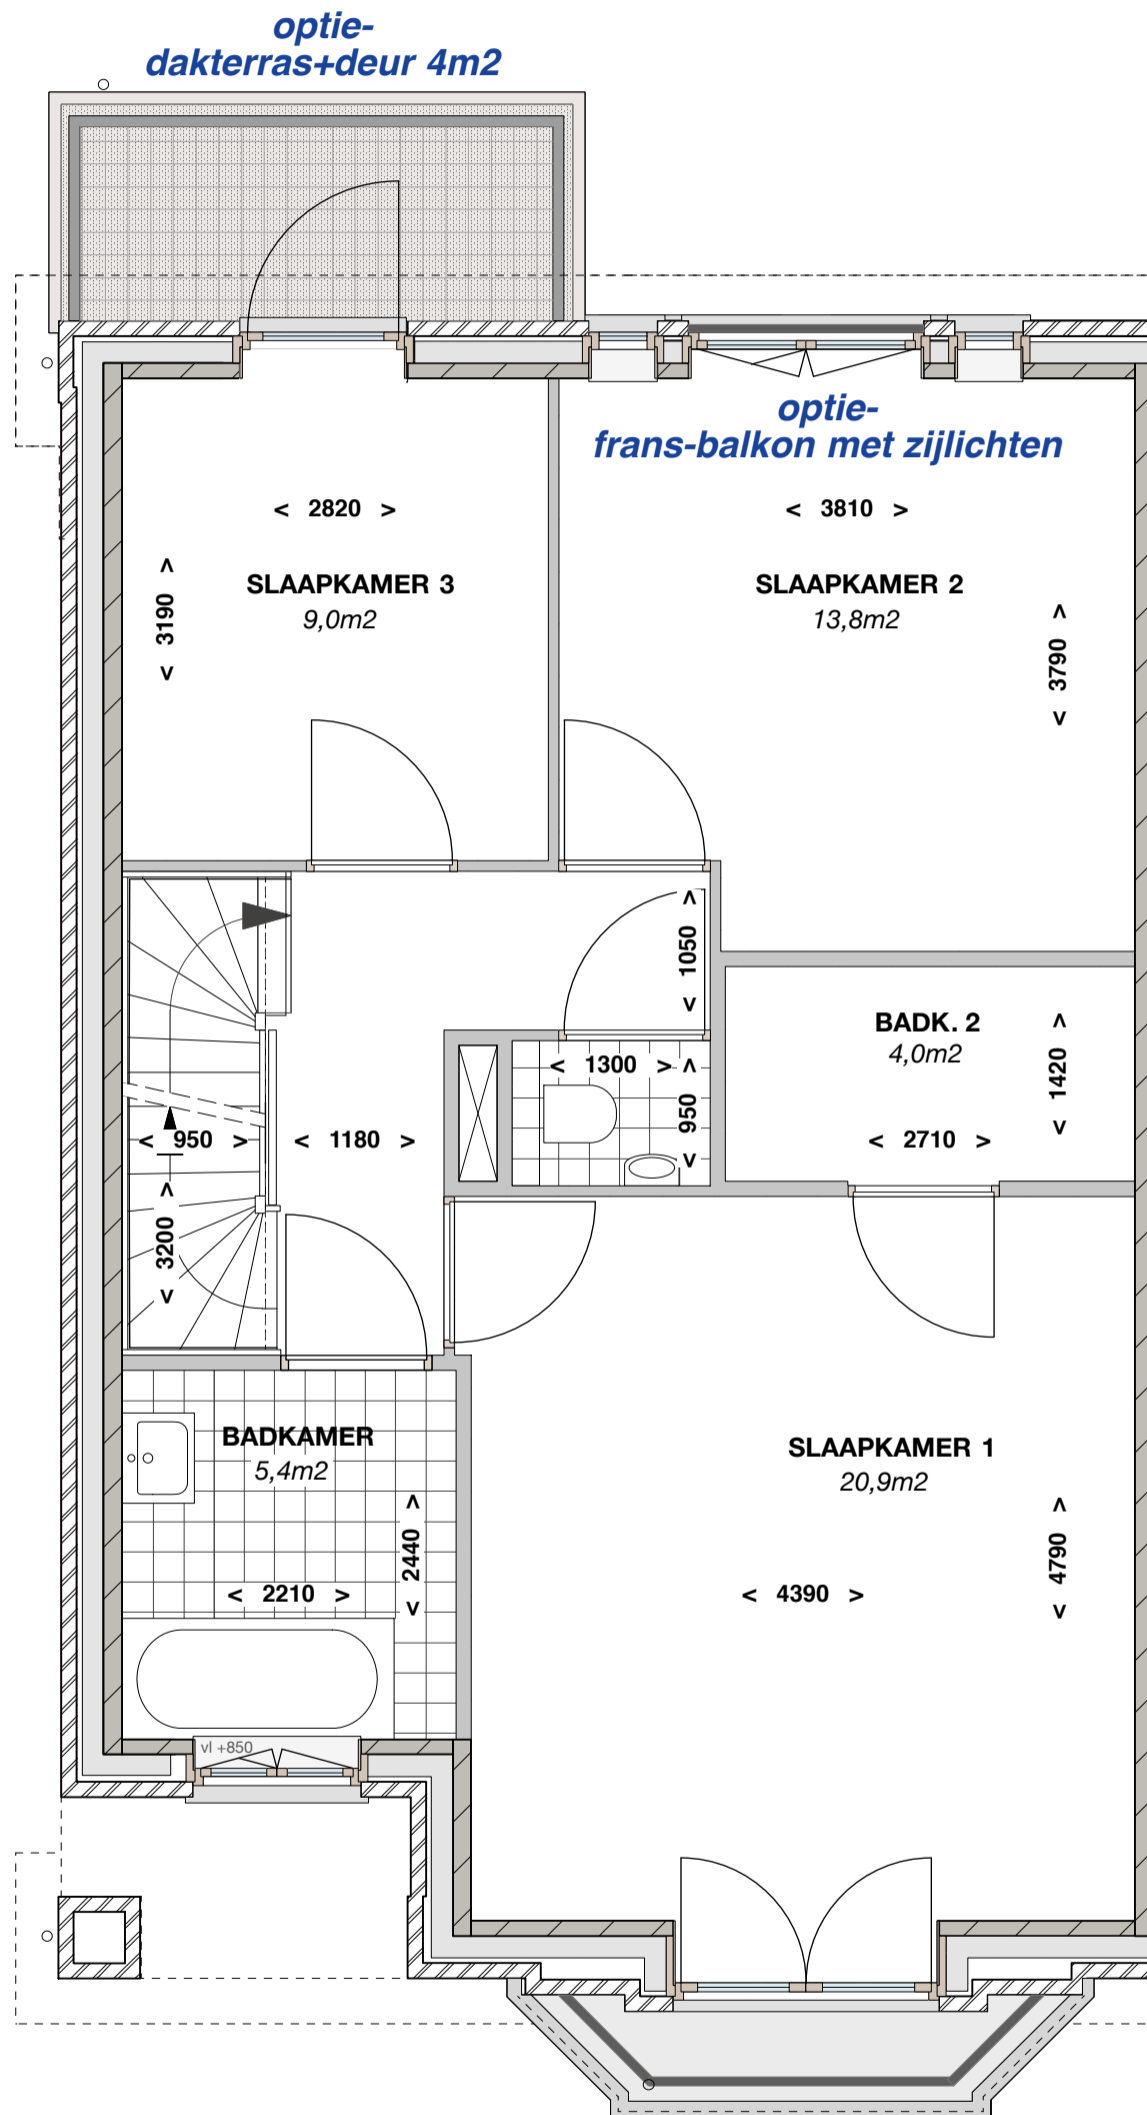

Type 7.0
gemaatvoerde versie