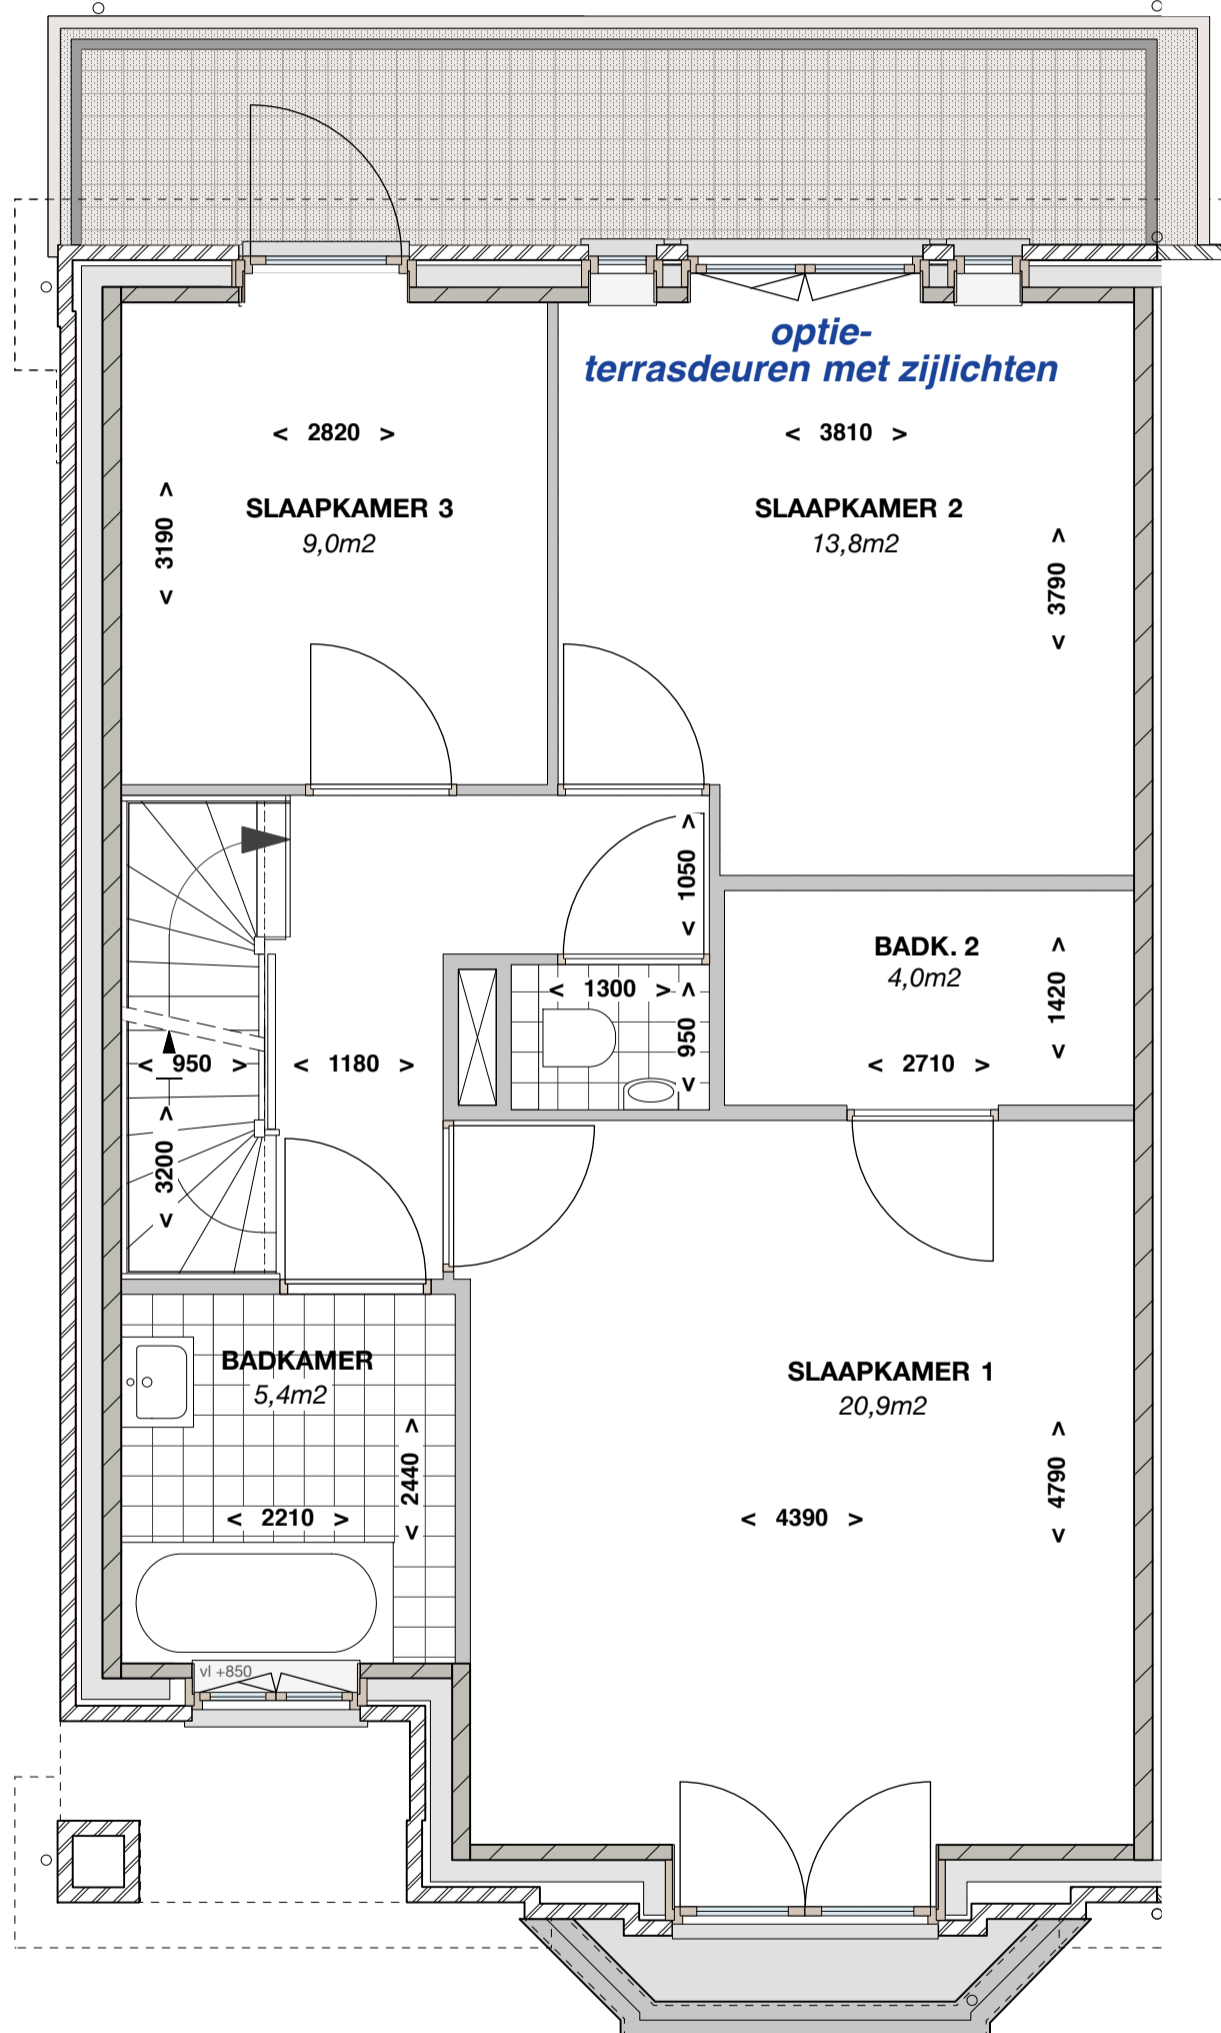

optie -
uitbouw
keuken 297cm

optie -
raam zijgevel
bouwnrs 27 en 28

VOORTUIN

begane grond (0+P)

Type 7.0
gemaatvoerde versie

Billiton locatie Leidschendam
schaal 1:50, formaat A3, datum: 29-11-2016

Type 7.0
gemaatvoerde versie

optie -
raam zijgevel
bouwnrs 27 en 28

optie -
uitbouw
woonkamer 143cm

begane grond (0+P)

Type 7.0
gemaatvoerde versie

Billiton locatie Leidschendam
schaal 1:50, formaat A3, datum: 29-11-2016

optie-
dakterras+deur 9m²