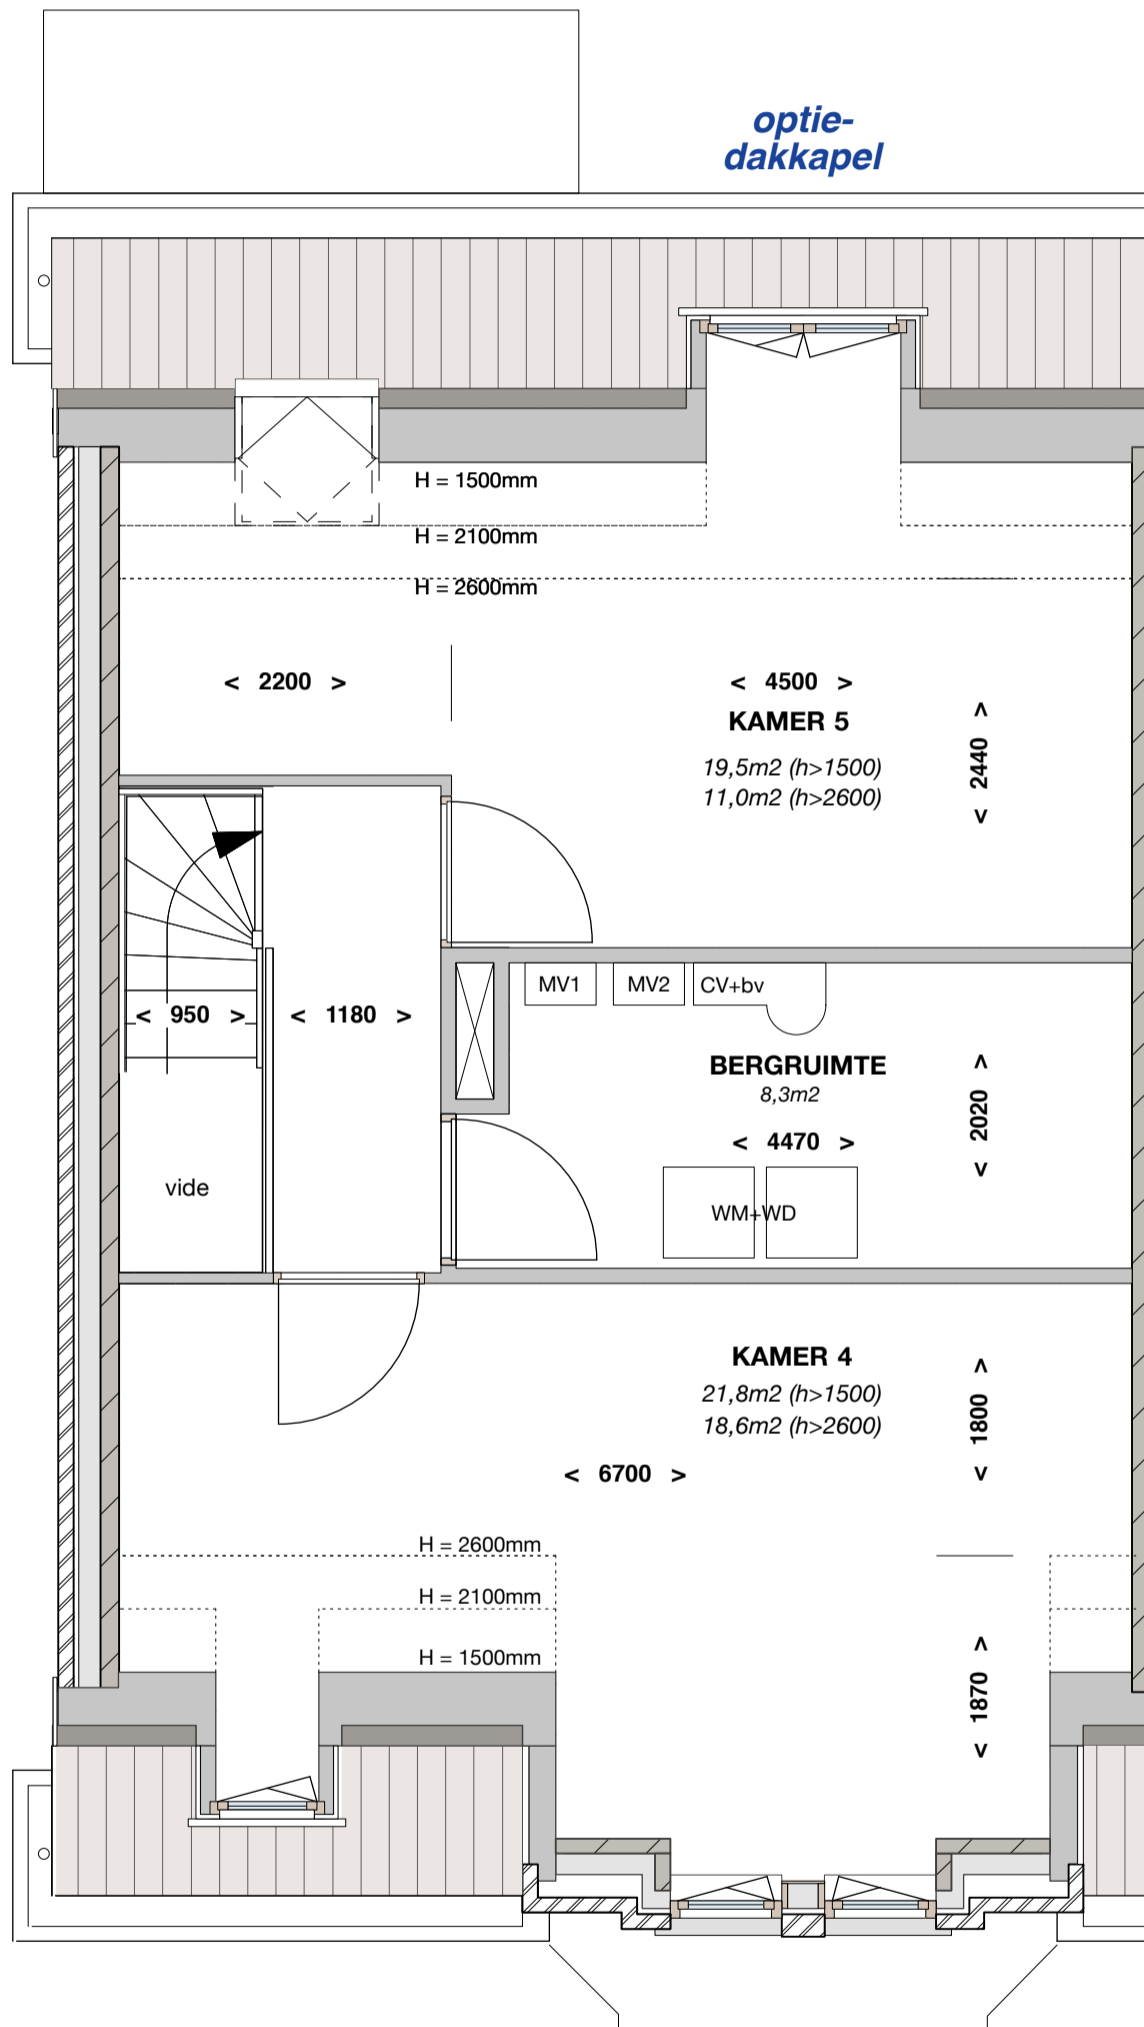

Type 7.0
gemaatvoerde versie