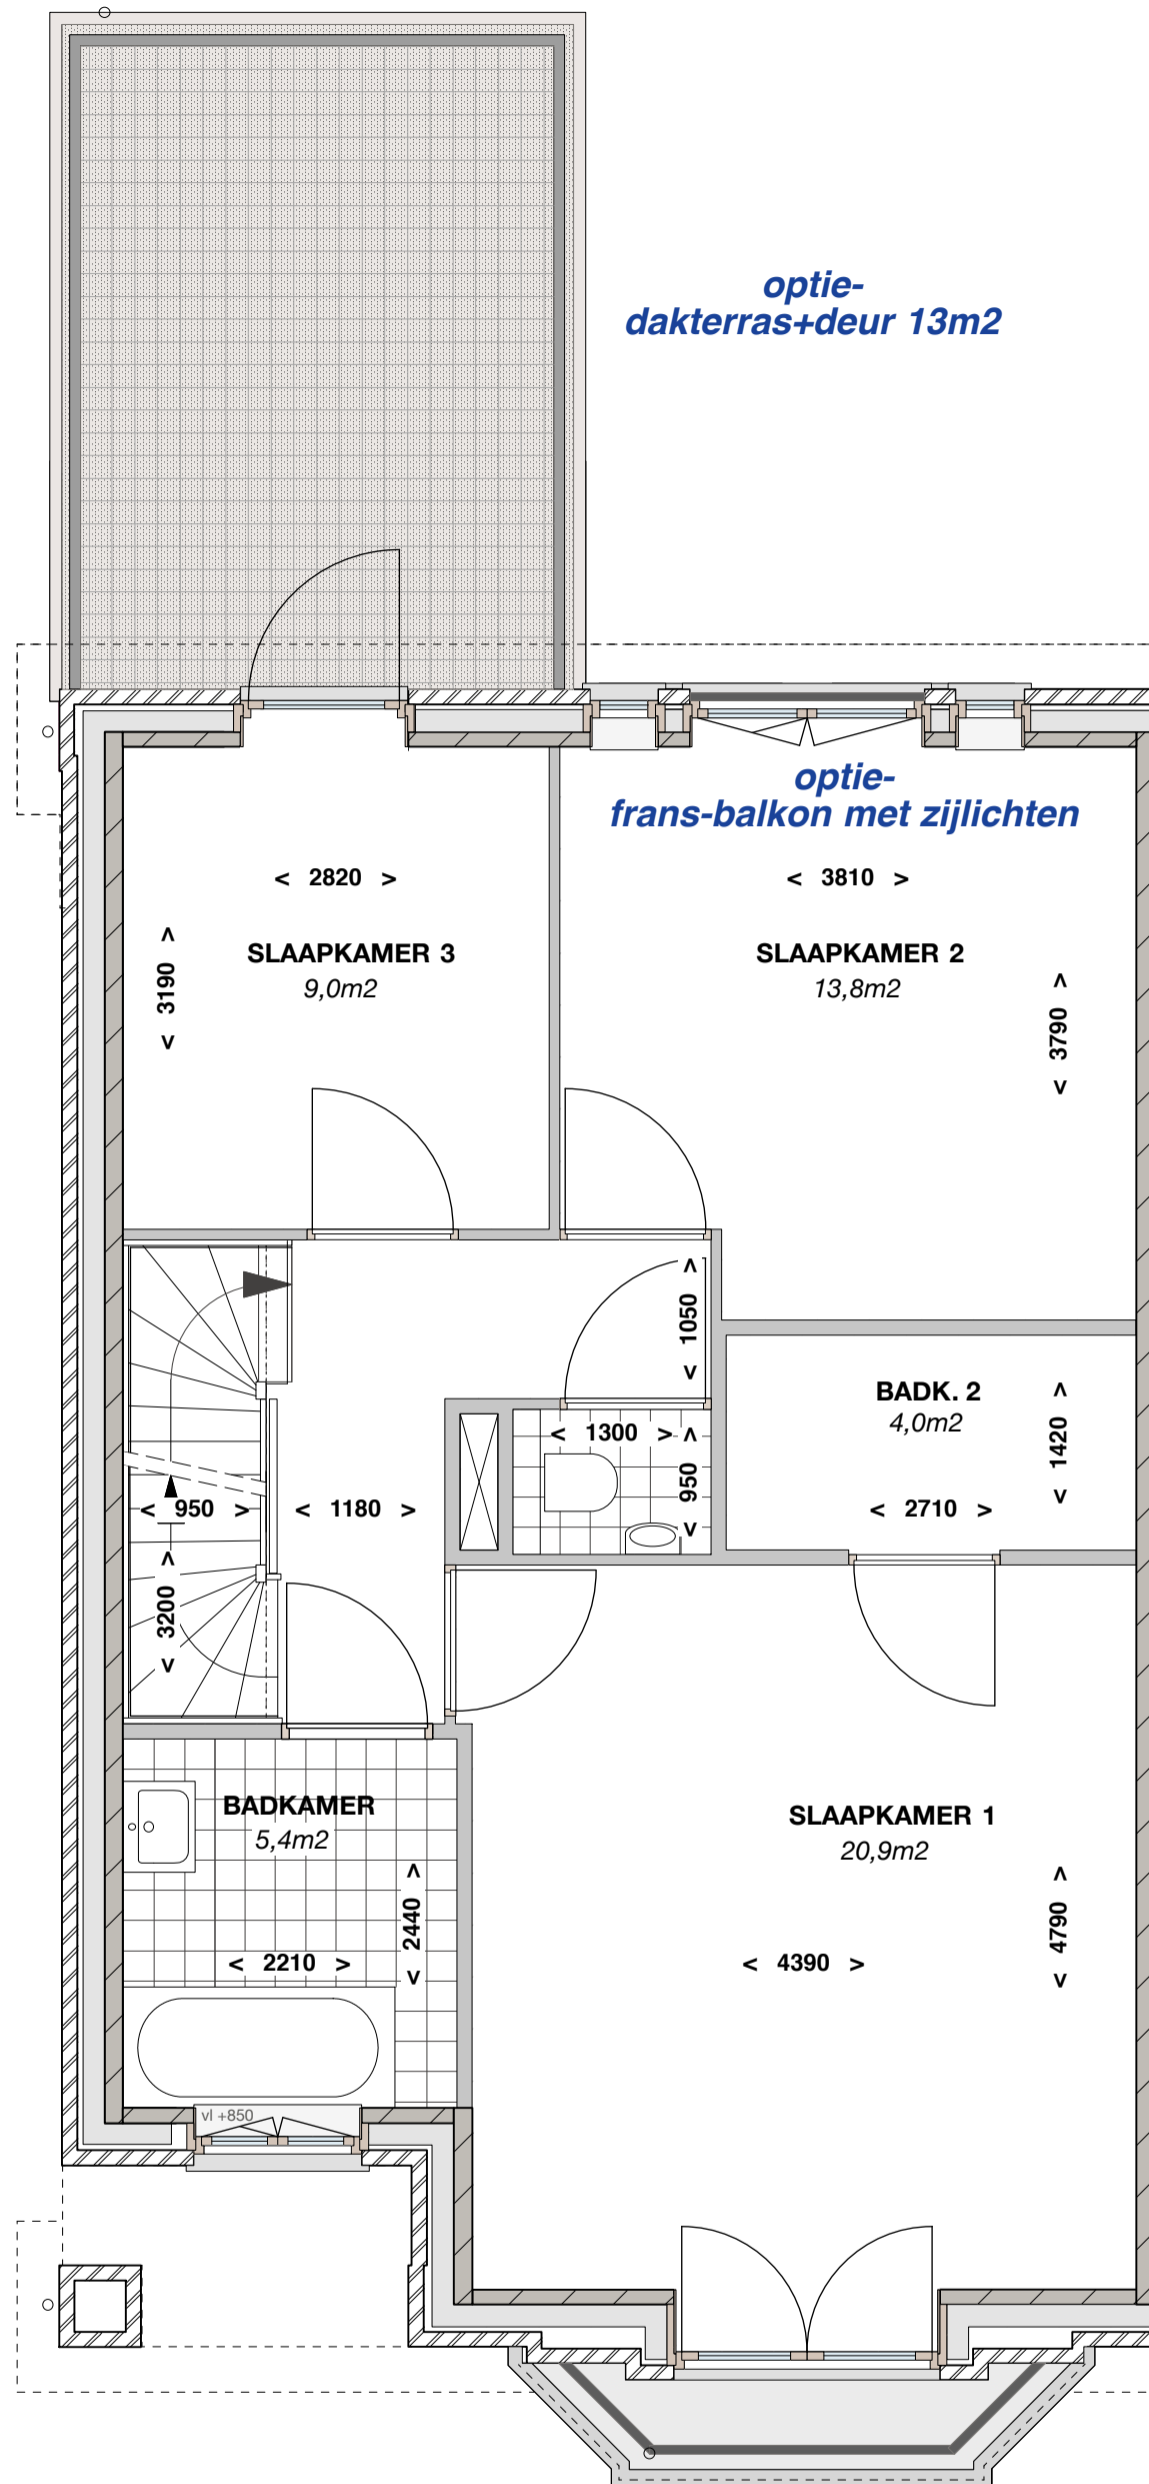

optie -
uitbouw
keuken 297cm

optie -
raam zijgevel
bouwnrs 27 en 28

VOORTUIN

begane grond (0+P)

Type 7.0
gemaatvoerde versie

Billiton locatie Leidschendam
schaal 1:50, formaat A3, datum: 29-11-2016

Type 7.0
gemaatvoerde versie

optie -
raam zijgevel
bouwnrs 27 en 28

optie -
uitbouw
woonkamer 143cm

begane grond (0+P)

Type 7.0
gemaatvoerde versie

Billiton locatie Leidschendam
schaal 1:50, formaat A3, datum: 29-11-2016

optie-
dakterras+deur 9m²