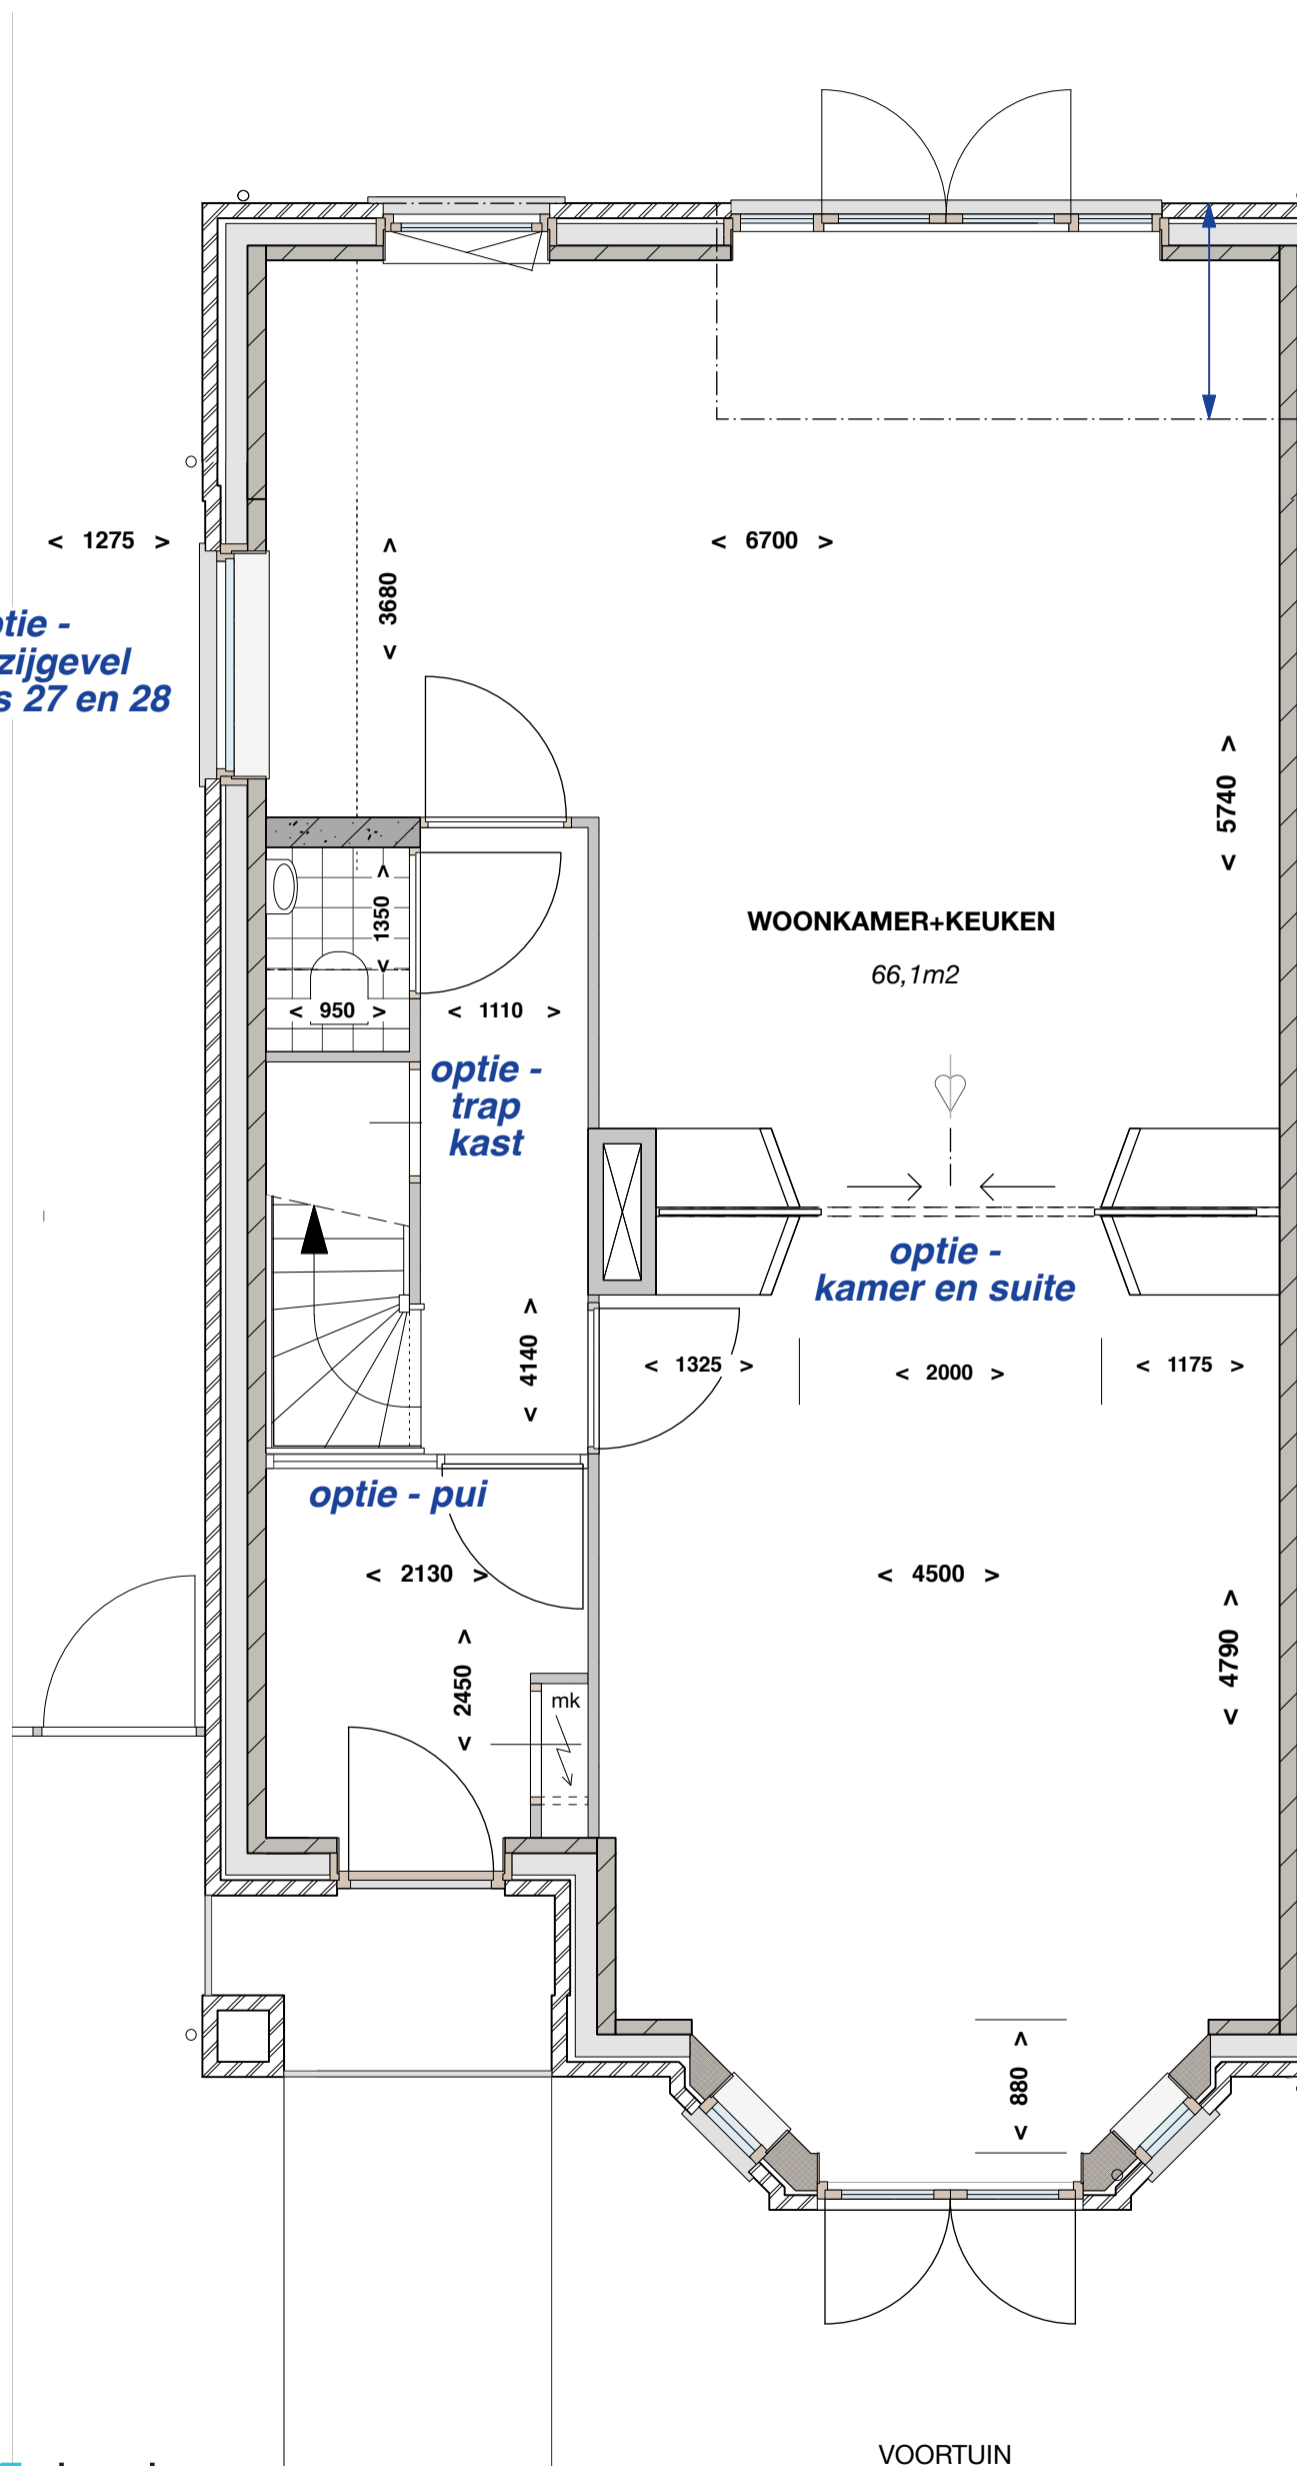

optie -
uitbouw
keuken 297cm

optie -
raam zijgevel
bouwnrs 27 en 28

VOORTUIN

begane grond (0+P)

Type 7.0
gemaatvoerde versie

Billiton locatie Leidschendam
schaal 1:50, formaat A3, datum: 29-11-2016

Type 7.0
gemaatvoerde versie

optie -
raam zijgevel
bouwnrs 27 en 28

optie -
uitbouw
woonkamer 143cm

begane grond (0+P)

Type 7.0
gemaatvoerde versie

Billiton locatie Leidschendam
schaal 1:50, formaat A3, datum: 29-11-2016

optie-
dakterras+deur 9m²