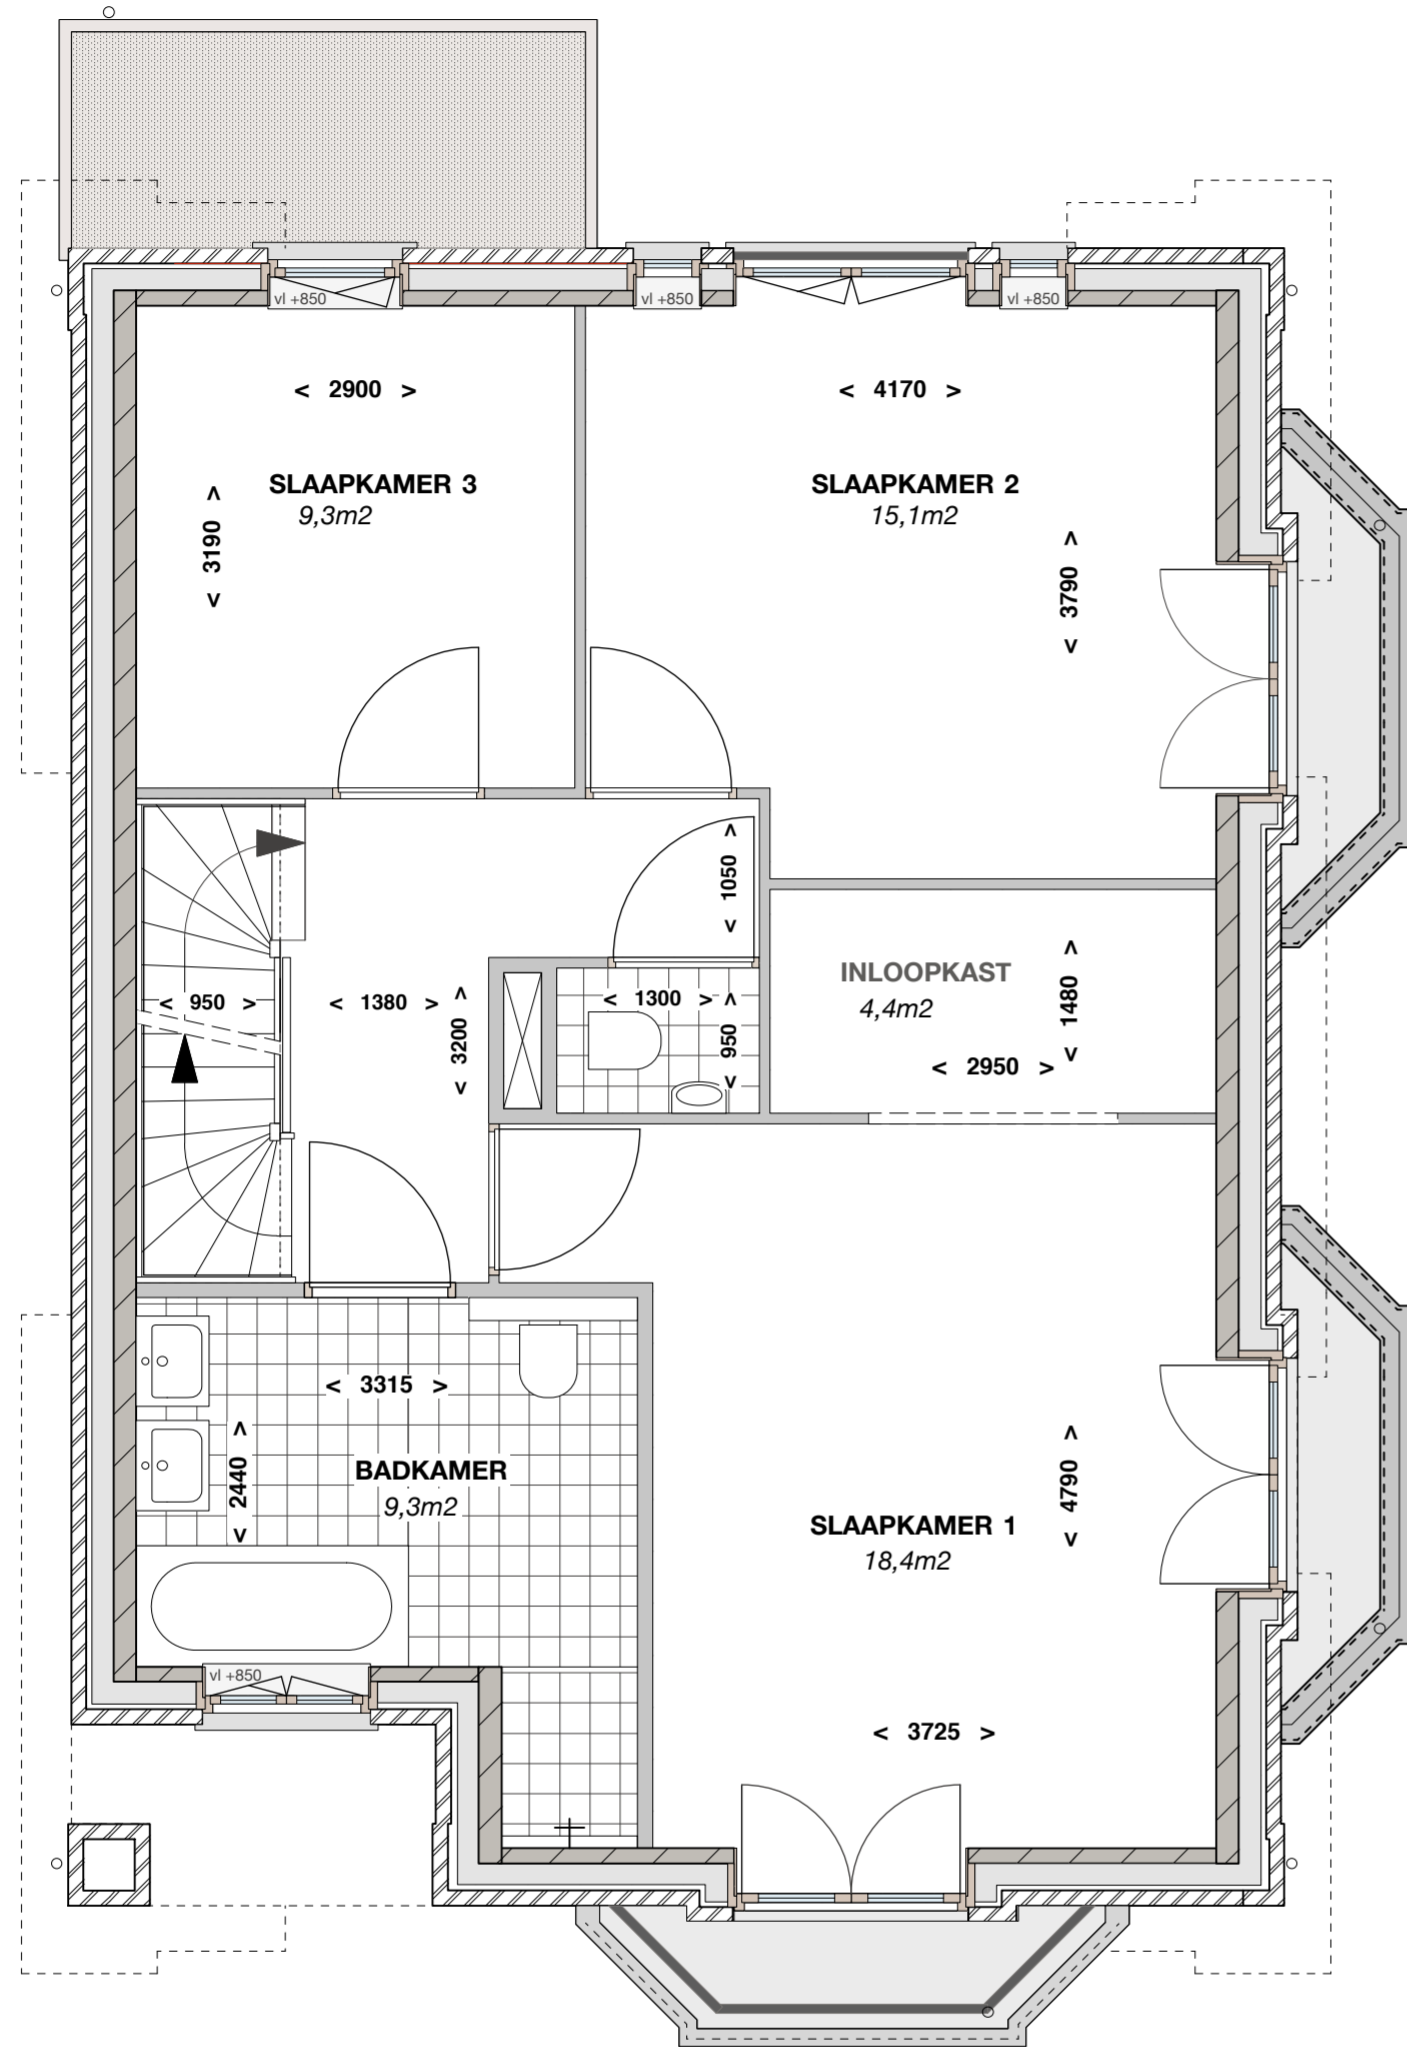

GBO totaal 211m<sup>2</sup>  
(excl. berging)

Type 7.5  
gemaatvoerde versie

Billiton locatie Leidschendam  
schaal 1:50, formaat A2, datum: 29-11-2016

begane grond (0+P)

1e verdieping (3140+P)