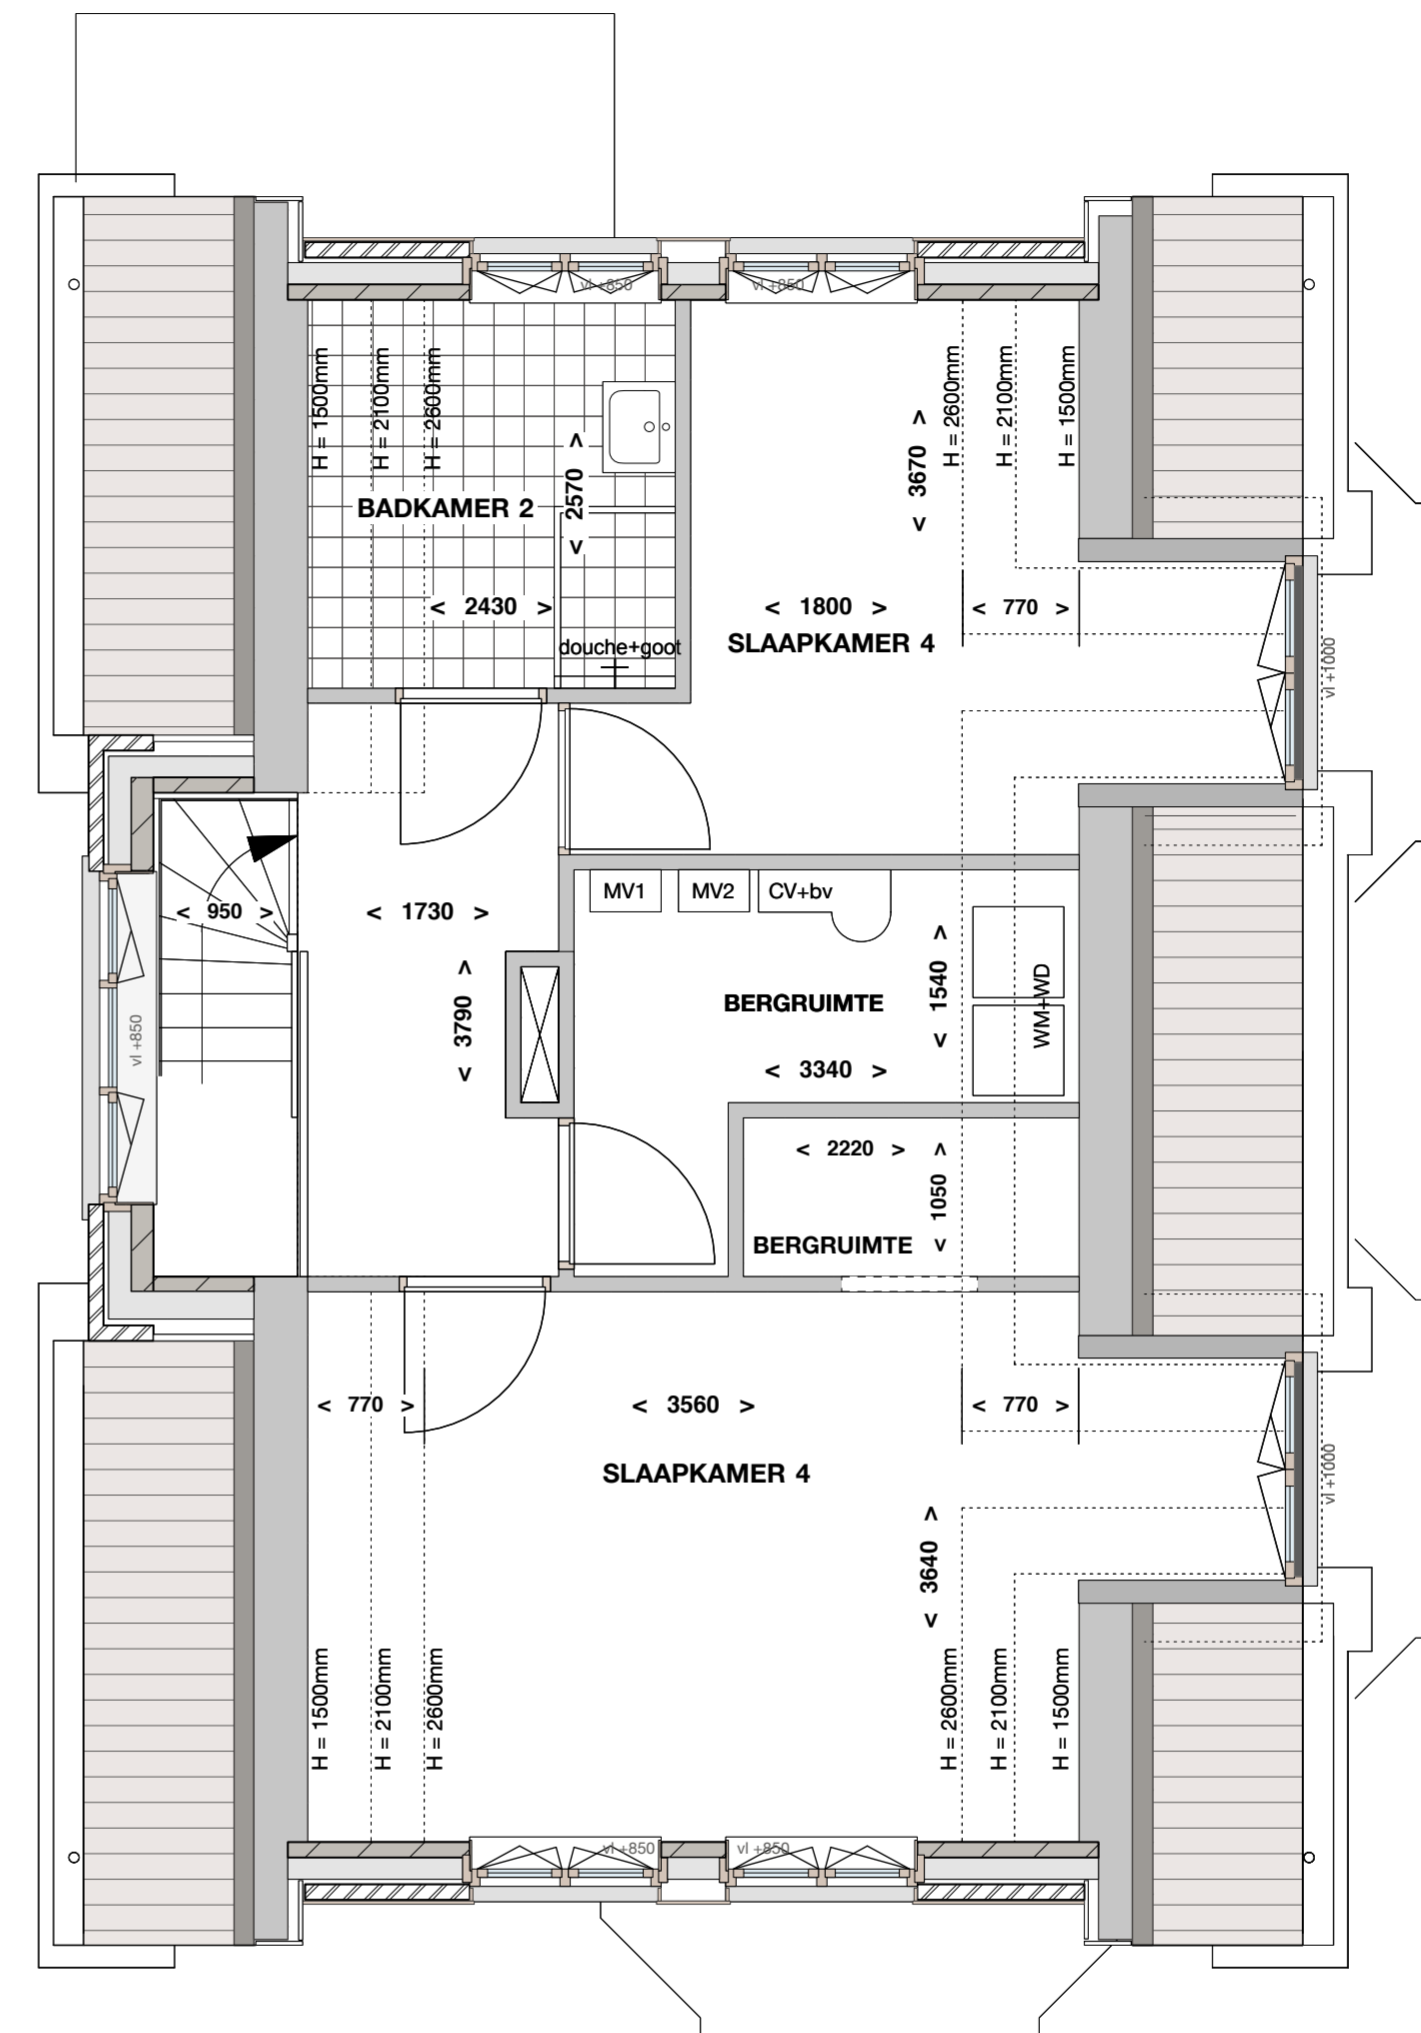

GBO totaal 211m<sup>2</sup>  
(excl. berging)

Type 7.5  
gemaatvoerde versie

Billiton locatie Leidschendam  
schaal 1:50, formaat A2, datum: 29-11-2016

begane grond (0+P)

1e verdieping (3140+P)