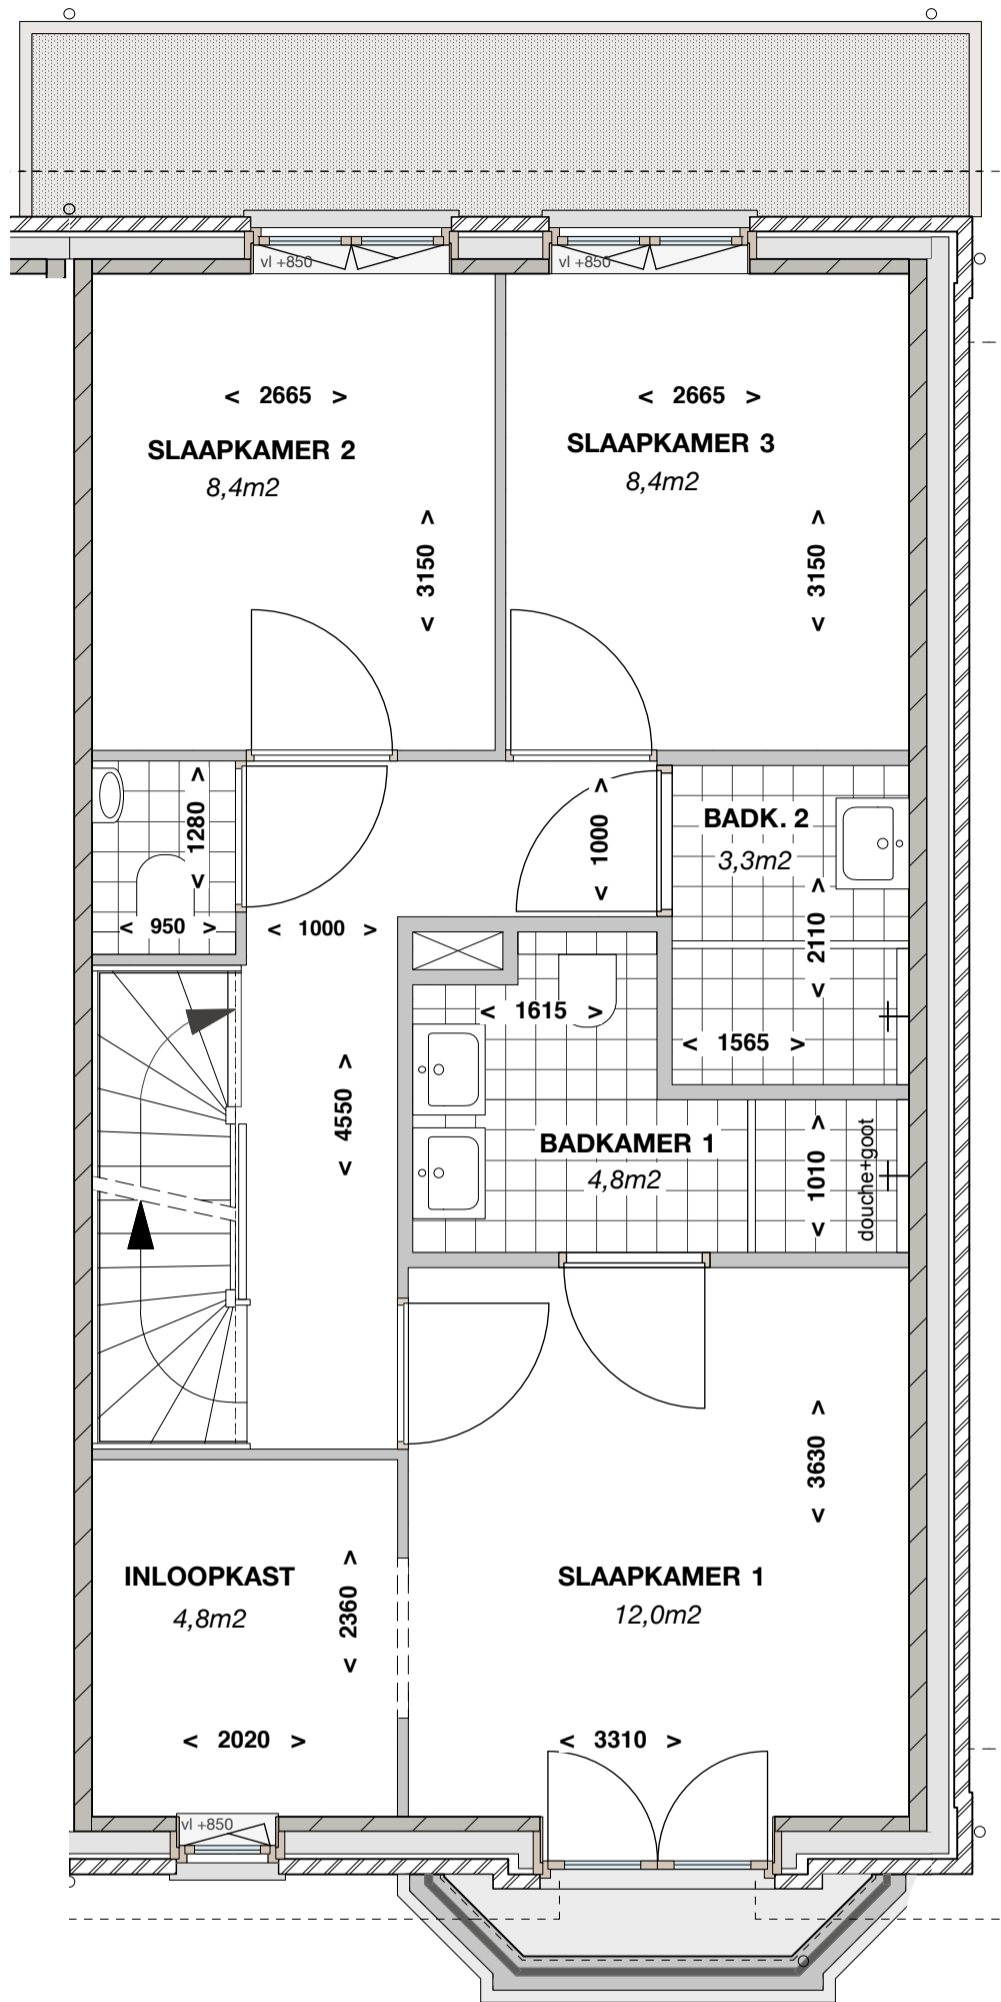

*bovenaanzicht optie -  
uitbouw woonkamer 143cm*

optie -  
dakkapel