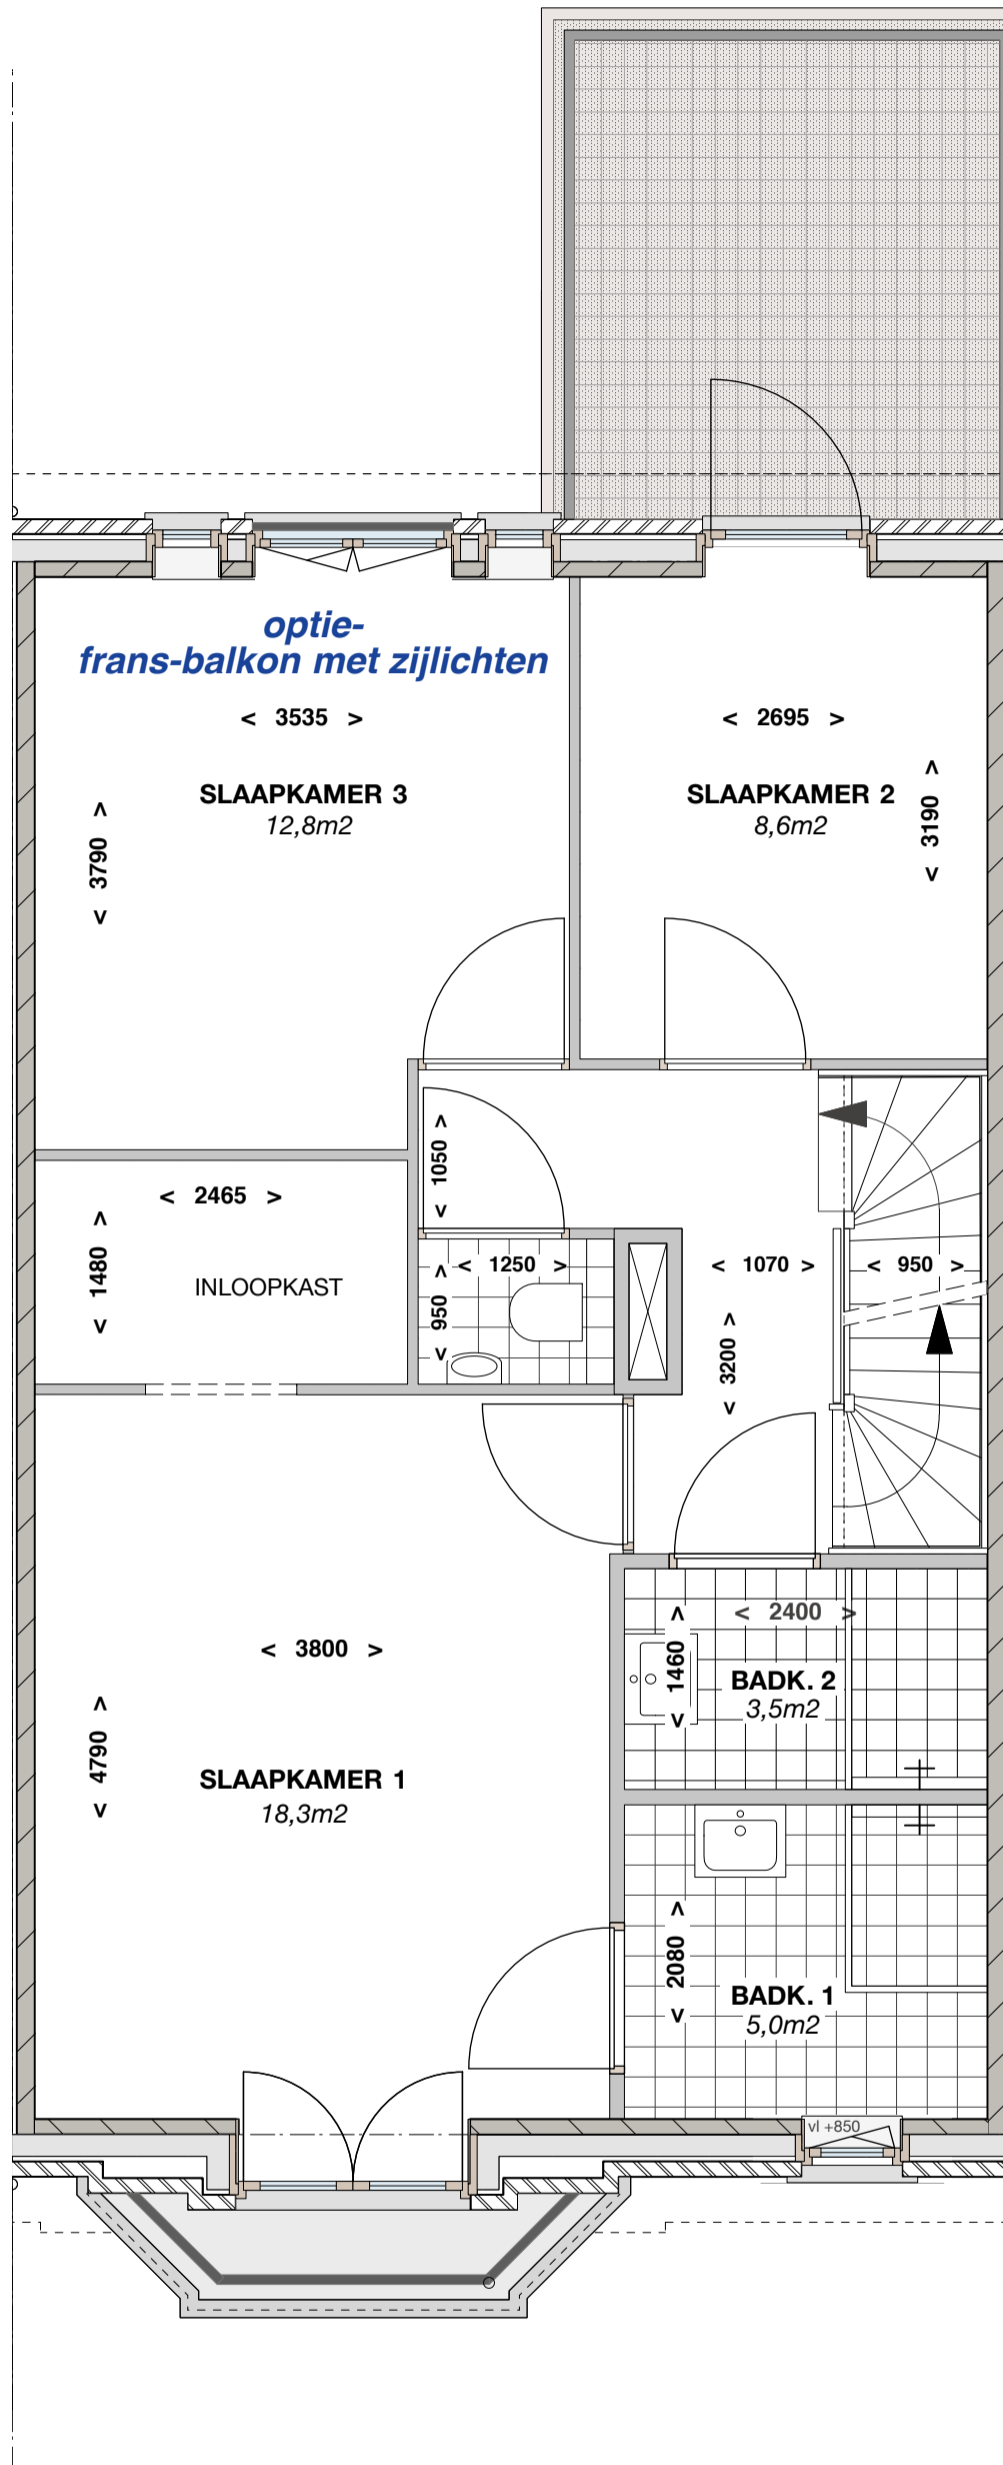

optie -
uitbouw
woonkamer 143cm

optie -
dakterras+deur 8m2

Type 6.6 rij
gemaatvoerde versie

Billiton locatie Leidschendam
schaal 1:50, formaat A3, datum: 29-11-2016

optie -
uitbouw
keuken 187cm

WOONKAMER+KEUKEN
58,0m²

optie -
kamer en suite

optie -
trap
kast

optie - pui

VOORTUIN

stalen hek, h=750

Type 6.6 rij
gemaatvoerde versie

Billiton locatie Leidschendam
schaal 1:50, formaat A3, datum: 29-11-2016

begane grond (0+P)

optie -
dakterras+deur 8,9m²

optie -
dakkapel