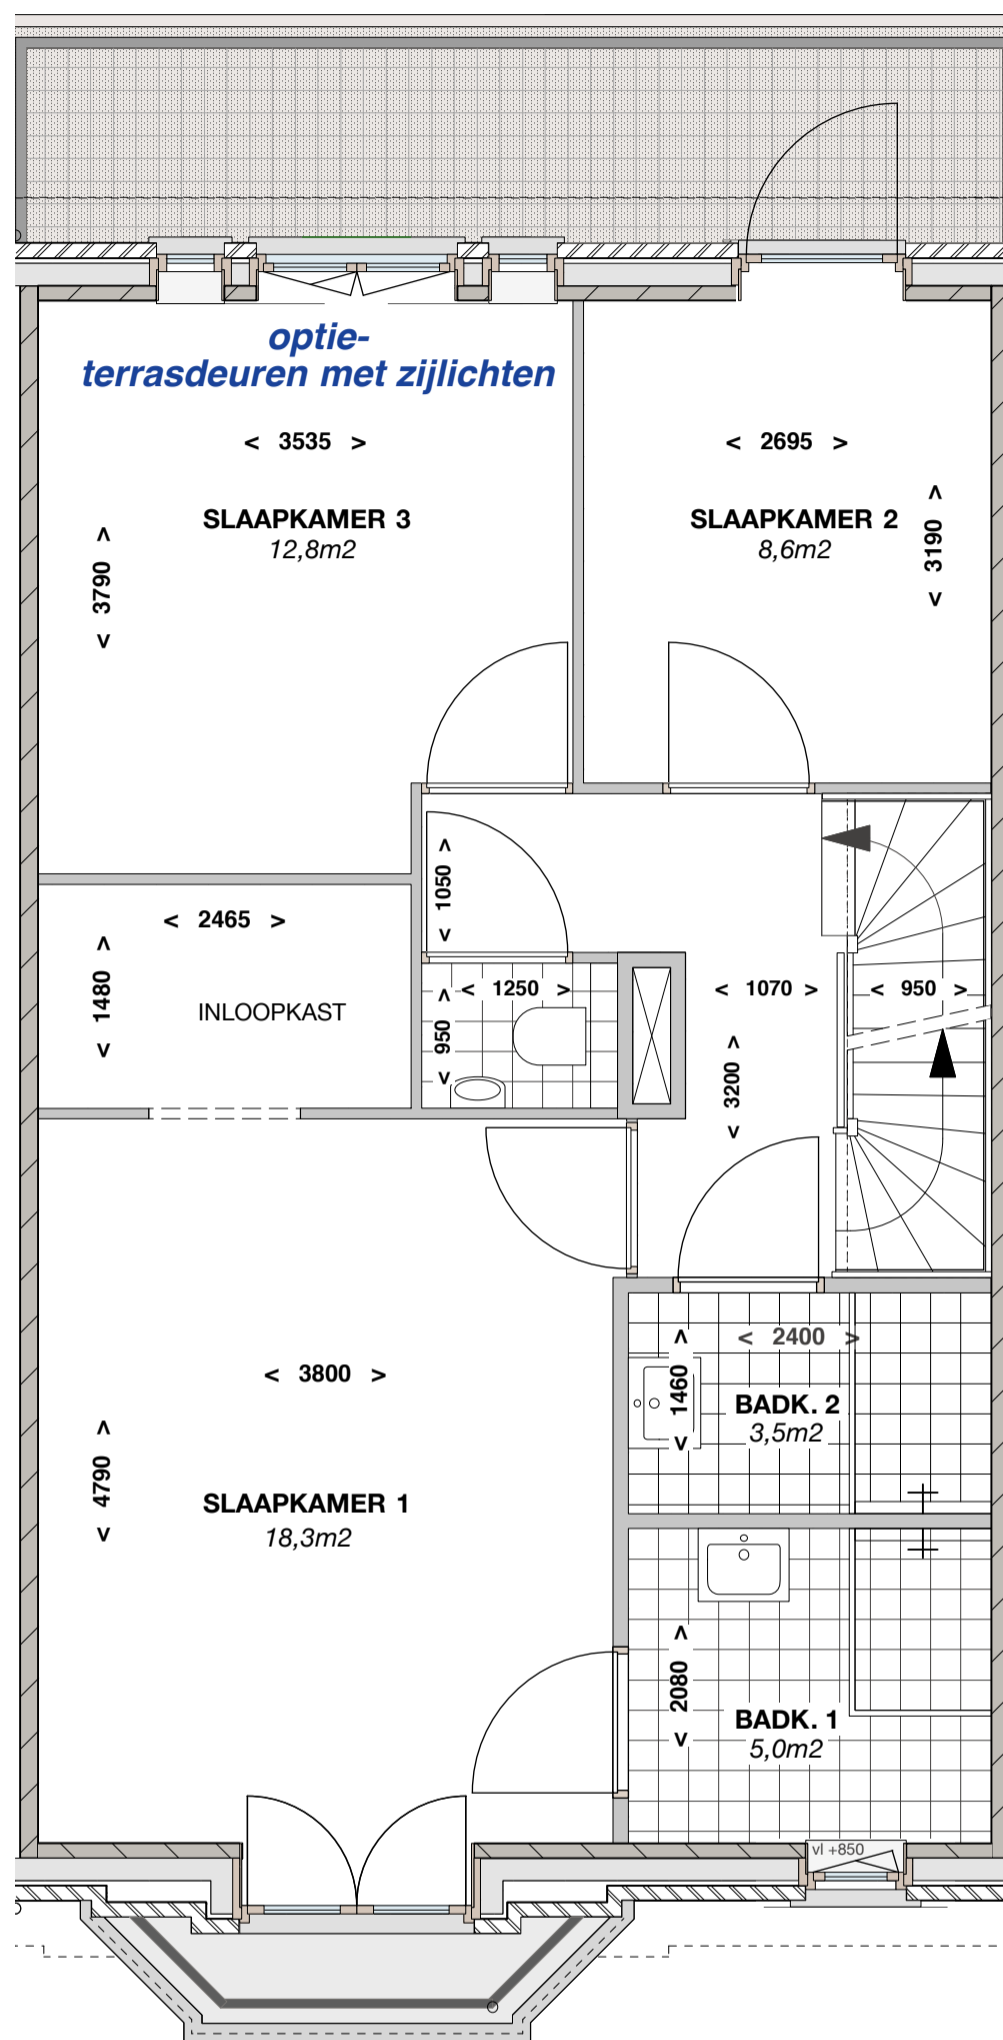

optie -
uitbouw
woonkamer 143cm

optie -
dakterras+deur 8m2

Type 6.6 rij
gemaatvoerde versie

Billiton locatie Leidschendam
schaal 1:50, formaat A3, datum: 29-11-2016

optie -
uitbouw
keuken 187cm

WOONKAMER+KEUKEN
58,0m²

optie -
kamer en suite

optie -
trap
kast

optie - pui

VOORTUIN

stalen hek, h=750

Type 6.6 rij
gemaatvoerde versie

Billiton locatie Leidschendam
schaal 1:50, formaat A3, datum: 29-11-2016

begane grond (0+P)

optie -
dakterras+deur 8,9m²

optie -
dakkapel