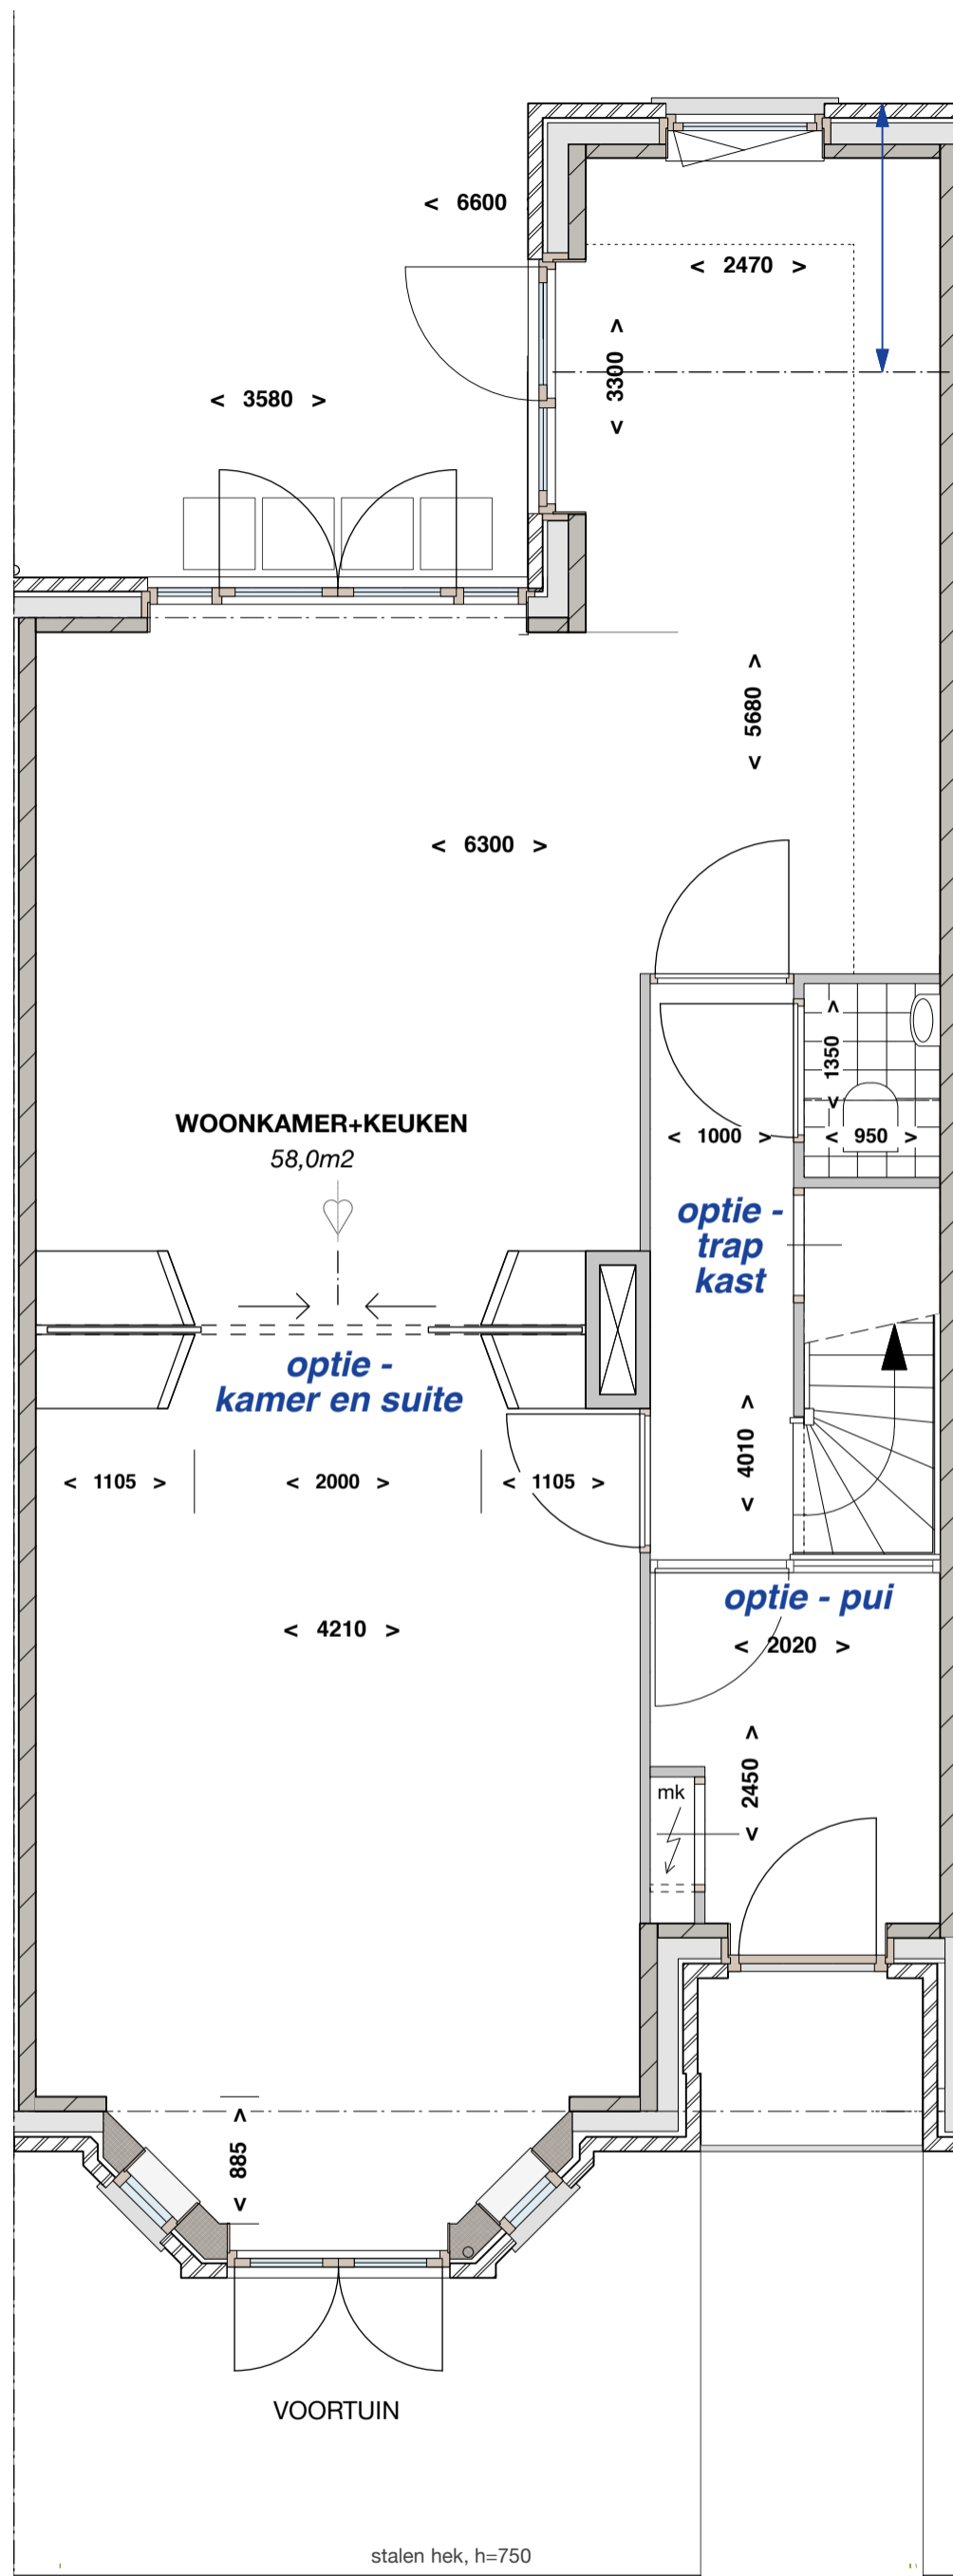

optie -
uitbouw
woonkamer 143cm

optie -
dakterras+deur 8m2

Type 6.6 rij
gemaatvoerde versie

Billiton locatie Leidschendam
schaal 1:50, formaat A3, datum: 29-11-2016

optie -
uitbouw
keuken 187cm

WOONKAMER+KEUKEN
58,0m²

optie -
kamer en suite

optie -
trap
kast

optie - pui

VOORTUIN

stalen hek, h=750

Type 6.6 rij
gemaatvoerde versie

Billiton locatie Leidschendam
schaal 1:50, formaat A3, datum: 29-11-2016

begane grond (0+P)

optie -
dakterras+deur 8,9m²

optie -
dakkapel