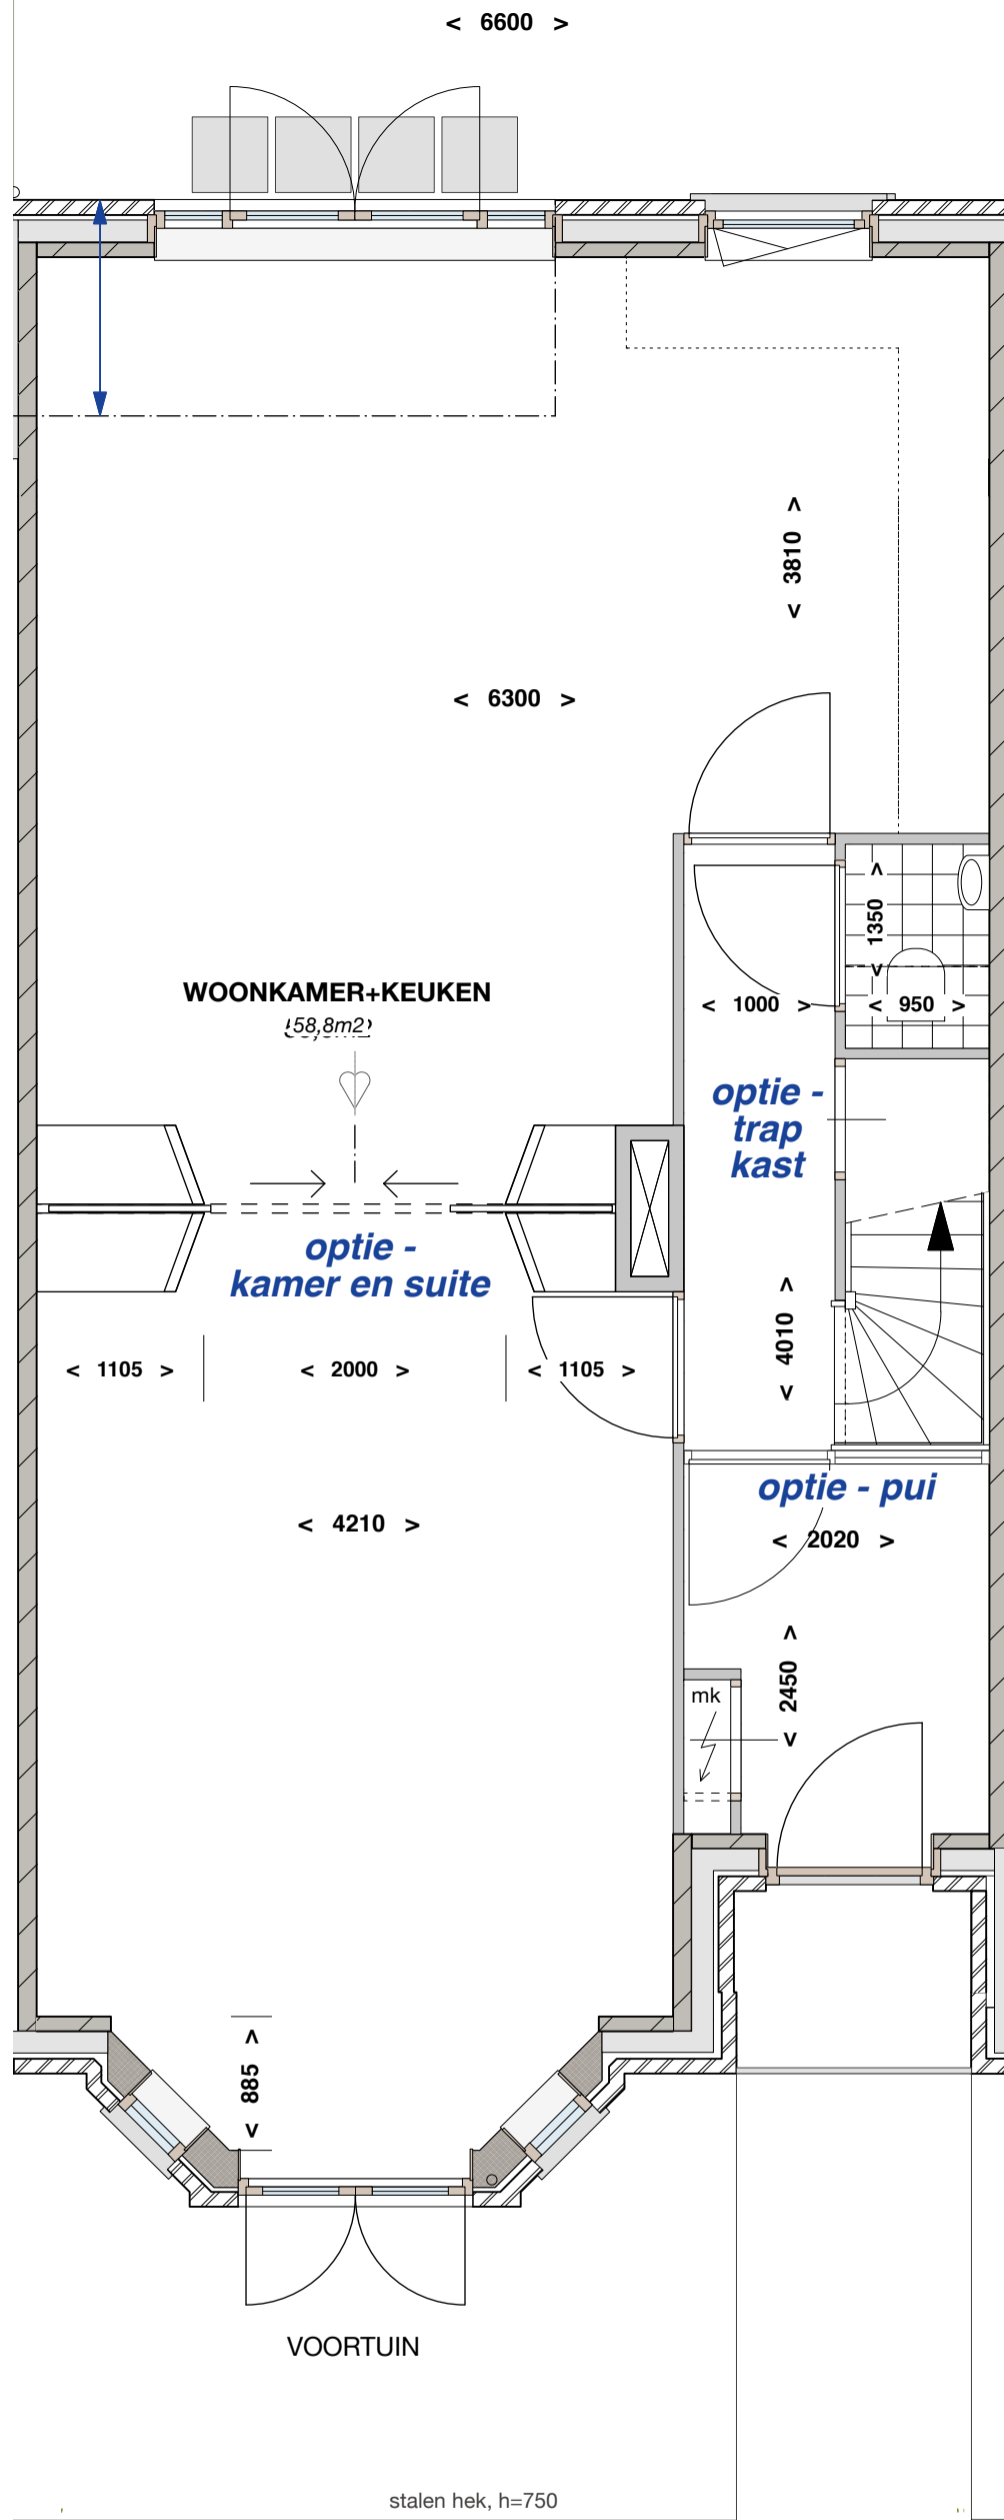

optie -
uitbouw
woonkamer 143cm

optie -
dakterras+deur 8m2

Type 6.6 rij
gemaatvoerde versie

Billiton locatie Leidschendam
schaal 1:50, formaat A3, datum: 29-11-2016

optie -
uitbouw
keuken 187cm

WOONKAMER+KEUKEN
58,0m²

optie -
kamer en suite

optie -
trap
kast

optie - pui

VOORTUIN

stalen hek, h=750

Type 6.6 rij
gemaatvoerde versie

Billiton locatie Leidschendam
schaal 1:50, formaat A3, datum: 29-11-2016

begane grond (0+P)

optie -
dakterras+deur 8,9m²

optie -
dakkapel